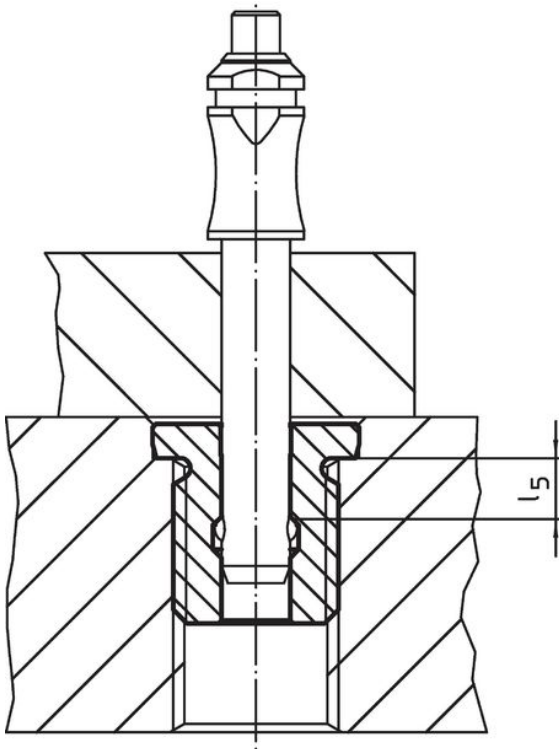

Toepassingsvoorbeeld

Voldoet

Conform RoHS

Voldoet aan Richtlijn 2011/65/EU en richtlijn 2015/863

Bevat geen SVHC stoffen

Bevat geen SVHC-stoffen met meer dan 0,1% w/w - SVHC-lijst per 27.06.2024.

Bevat geen propositie 65 stoffen

Geen propositie 65 stoffen inbegrepen
<https://www.P65Warnings.ca.gov/>

Vrij van conflictmineralen

Dit product bevat geen stoffen die worden aangeduid als conflictmineralen" zoals tantaal, tin, goud of wolfram uit de Democratische Republiek Congo of aangrenzende landen."