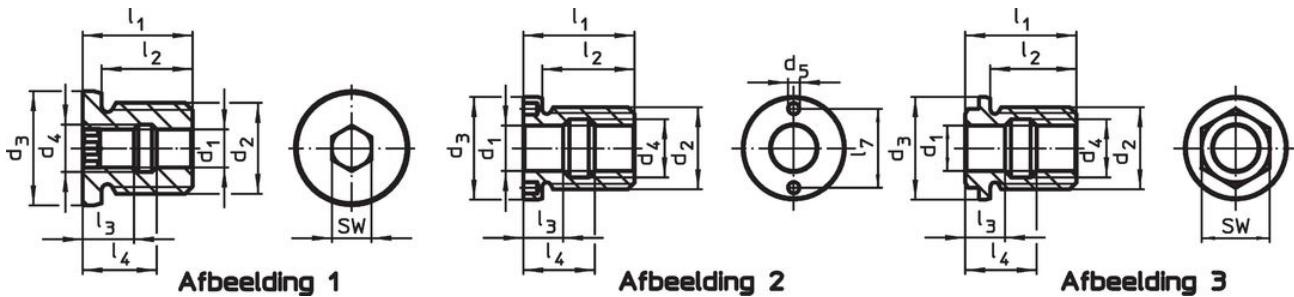

Alle versies zijn corrosiebestendig en slijtvast.

Materiaal

- RVS 1.4305

Montage

Dit ontwerp met gaten aan de voorkant (afbeelding 2) kan worden geïnstalleerd via een kruksleutel of als alternatief via een steeksleutel.

Verzekeren een veilige tolerantie en consistente functie. Gemakkelijk integreerbaar in verschillende materialen. Kan gebruikt worden in dunwandige delen. Toepassing van beide kanten.

Tekening

Bestelinformatie

Afmetingen										SW	Artikelnr.	
d ₁	d ₂	d ₃	d ₄	l ₁	l ₂	l ₃	l ₄	l ₅	l ₆	[mm]		[g]
H11		h9										
met stift en binnenzeskant – Afbeelding 1												
6	M12	18	7,5	19	15	9,4	13	5,6	8,8	6	19	22400.0906