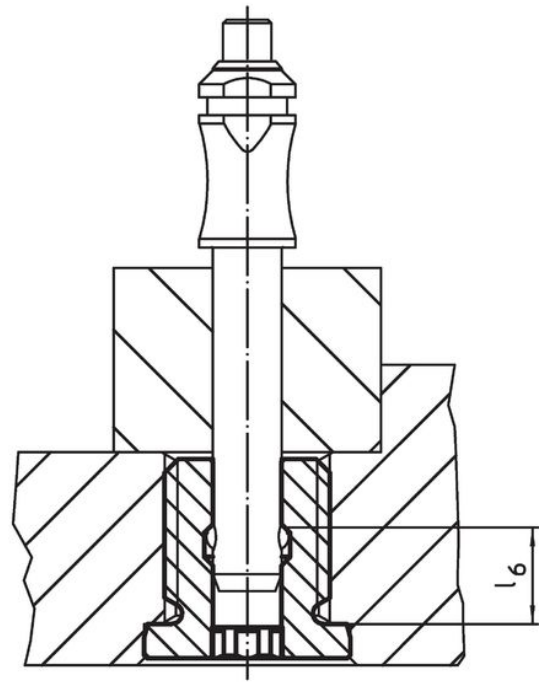

Toepassingsvoorbeeld

Voldoet

Conform RoHS

Voldoet aan Richtlijn 2011/65/EU en richtlijn 2015/863

Bevat geen SVHC stoffen

Bevat geen SVHC-stoffen met meer dan 0,1% w/w - SVHC-lijst per 27.06.2024.

Bevat geen propositie 65 stoffen

Geen propositie 65 stoffen inbegrepen
<https://www.P65Warnings.ca.gov/>

Vrij van conflictmineralen

Dit product bevat geen stoffen die worden aangeduid als conflictmineralen" zoals tantaal, tin, goud of wolfram uit de Democratische Republiek Congo of aangrenzende landen."