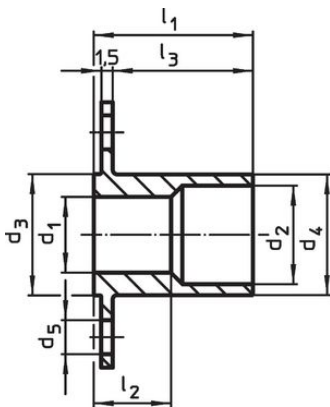

Materiaal

- RVS 1.4305

Tekening

Afbeelding 1

Afbeelding 2

Bestelinformatie

Afmetingen										[g]	Artikelnr.	
d ₁	d ₂	d ₃	d ₄	d ₅	d ₆	d ₇	l ₁	l ₂	l ₃			
H11		-0,05	-0,1									
[mm]												
met ronde flens – Afbeelding 2												
10	13	16	15,9	4,5	35	27	21	10,2	18,5	23	22400.0410	