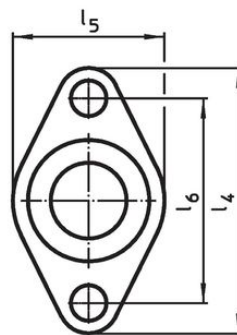

Materiaal

- RVS 1.4305

Tekening

Afbeelding 1

Afbeelding 2

Bestelinformatie

Afmetingen										[g]	Artikelnr.	
d ₁	d ₂	d ₃	d ₄	d ₅	d ₆	d ₇	l ₁	l ₂	l ₃			
H11		-0,05	-0,1									
[mm]												
met ronde flens – Afbeelding 2												
10	13	16	15,9	4,5	35	27	21	10,2	18,5	23	22400.0410	