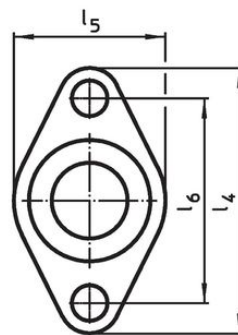

Materiaal

- RVS 1.4305

Tekening

Afbeelding 1

Afbeelding 2

Bestelinformatie

Afmetingen										[g]	Artikelnr.	
d ₁	d ₂	d ₃	d ₄	d ₅	d ₆	d ₇	l ₁	l ₂	l ₃			
H11		-0,05	-0,1									
[mm]												
met ronde flens – Afbeelding 2												
8	10	12	11,9	4,5	30	22	19	10,3	16,5	15	22400.0408	