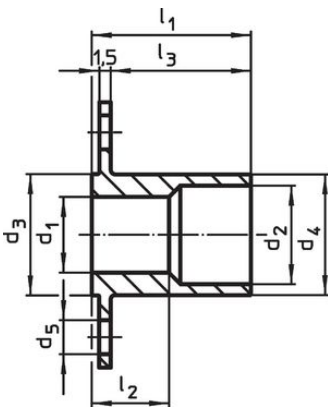

Materiaal

- RVS 1.4305

Tekening

Afbeelding 1

Afbeelding 2

Bestelinformatie

Afmetingen										[g]	Artikelnr.	
d ₁	d ₂	d ₃	d ₄	d ₅	d ₆	d ₇	l ₁	l ₂	l ₃			
H11		-0,05	-0,1									
[mm]												
met ronde flens – Afbeelding 2												
8	10	12	11,9	4,5	30	22	19	10,3	16,5	15	22400.0408	