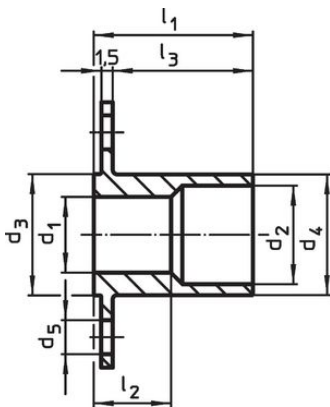

Materiaal

- RVS 1.4305

Tekening

Afbeelding 1

Afbeelding 2

Bestelinformatie

| Afmetingen | | | | | | | | | | Artikelnr. | |
|--------------------------------|----------------|----------------|----------------|----------------|----------------|----------------|----------------|----------------|----------------|------------|------------|
| d ₁ | d ₂ | d ₃ | d ₄ | d ₅ | d ₆ | d ₇ | l ₁ | l ₂ | l ₃ | | [g] |
| H11 | | -0,05 | -0,1 | | [mm] | | | | | | |
| met ronde flens – Afbeelding 2 | | | | | | | | | | | |
| 6 | 8 | 10 | 9,9 | 3,4 | 25 | 19 | 13 | 5,3 | 10,5 | 8,1 | 22400.0406 |