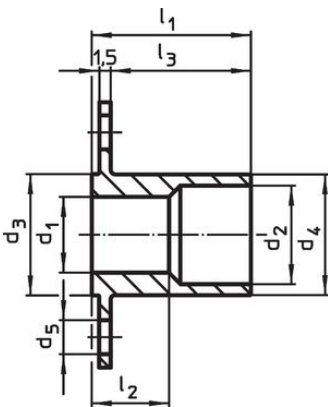

Materiaal

- RVS 1.4305

Tekening

Afbeelding 1

Afbeelding 2

Bestelinformatie

Afmetingen										Artikelnr.	
d ₁	d ₂	d ₃	d ₄	d ₅	d ₆	d ₇	l ₁	l ₂	l ₃		[g]
H11		-0,05	-0,1								
[mm]											
met ronde flens – Afbeelding 2											
5	8	10	9,9	3,4	25	19	12	5,4	9,5	8,3	22400.0405