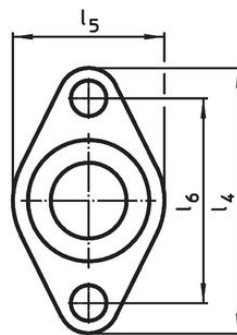

Materiaal

- RVS 1.4305

Tekening

Afbeelding 1

Afbeelding 2

Bestelinformatie

Afmetingen										Artikelnr.	
d ₁	d ₂	d ₃	d ₄	d ₅	d ₆	d ₇	l ₁	l ₂	l ₃		[g]
H11		-0,05	-0,1								
[mm]											
met ronde flens – Afbeelding 2											
5	8	10	9,9	3,4	25	19	12	5,4	9,5	8,3	22400.0405