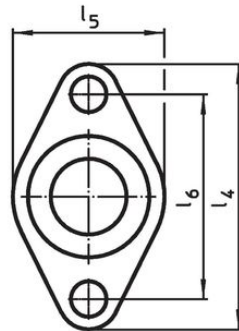

Materiaal

- RVS 1.4305

Tekening

Afbeelding 1

Afbeelding 2

Bestelinformatie

Afmetingen											[g]	Artikelnr.	
d ₁	d ₂	d ₃	d ₄	d ₅	l ₁	l ₂	l ₃	l ₄	l ₅	l ₆			
H11		-0,05	-0,1										
[mm]													
met ovale flens – Afbeelding 1													
16	20	24	23,9	5,5	30	15,3	27,5	50	30	40	51	22400.0316	