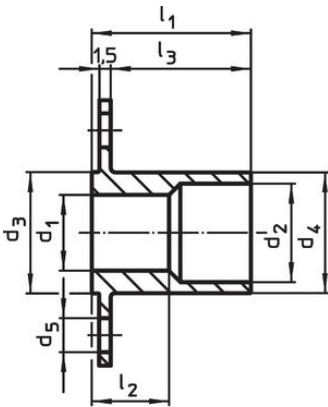

Materiaal

- RVS 1.4305

Tekening

Afbeelding 1

Afbeelding 2

Bestelinformatie

Afmetingen											[g]	Artikelnr.	
d ₁	d ₂	d ₃	d ₄	d ₅	l ₁	l ₂	l ₃	l ₄	l ₅	l ₆			
H11		-0,05	-0,1										
[mm]													
met ovale flens – Afbeelding 1													
16	20	24	23,9	5,5	30	15,3	27,5	50	30	40	51	22400.0316	