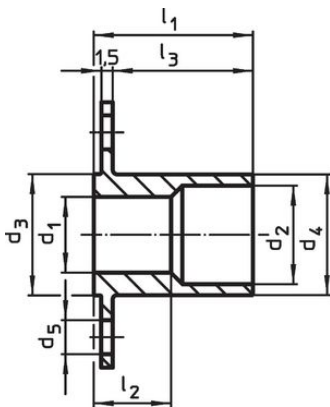

Materiaal

- RVS 1.4305

Tekening

Afbeelding 1

Afbeelding 2

Bestelinformatie

Afmetingen											[g]	Artikelnr.	
d ₁	d ₂	d ₃	d ₄	d ₅	l ₁	l ₂	l ₃	l ₄	l ₅	l ₆			
H11		-0,05	-0,1										
[mm]													
met ovale flens – Afbeelding 1													
10	13	16	15,9	4,5	21	10,2	18,5	35	20	27	18	22400.0310	