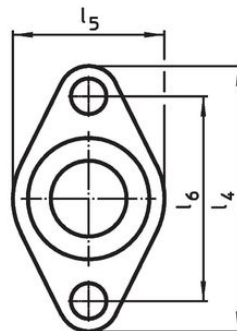

Materiaal

- RVS 1.4305

Tekening

Afbeelding 1

Afbeelding 2

Bestelinformatie

Afmetingen											[g]	Artikelnr.	
d ₁	d ₂	d ₃	d ₄	d ₅	l ₁	l ₂	l ₃	l ₄	l ₅	l ₆			
H11		-0,05	-0,1										
[mm]													
met ovale flens – Afbeelding 1													
10	13	16	15,9	4,5	21	10,2	18,5	35	20	27	18	22400.0310	