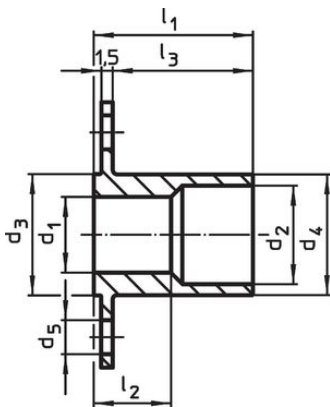

Materiaal

- RVS 1.4305

Tekening

Afbeelding 1

Afbeelding 2

Bestelinformatie

Afmetingen												[g]	Artikelnr.	
d ₁	d ₂	d ₃	d ₄	d ₅	l ₁	l ₂	l ₃	l ₄	l ₅	l ₆				
H11		-0,05	-0,1											
[mm]														
met ovale flens – Afbeelding 1														
8	10	12	11,9	4,5	19	10,3	16,5	30	18	22	9,8		22400.0308	