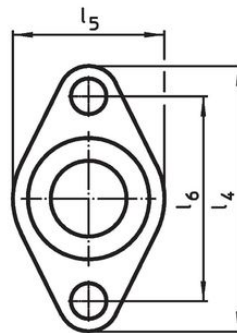

Materiaal

- RVS 1.4305

Tekening

Afbeelding 1

Afbeelding 2

Bestelinformatie

Afmetingen												[g]	Artikelnr.	
d ₁	d ₂	d ₃	d ₄	d ₅	l ₁	l ₂	l ₃	l ₄	l ₅	l ₆				
H11		-0,05	-0,1											
[mm]														
met ovale flens – Afbeelding 1														
8	10	12	11,9	4,5	19	10,3	16,5	30	18	22	9,8		22400.0308	