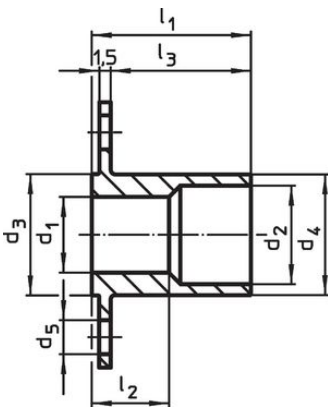

Materiaal

- RVS 1.4305

Tekening

Afbeelding 1

Afbeelding 2

Bestelinformatie

Afmetingen												[g]	Artikelnr.	
d ₁	d ₂	d ₃	d ₄	d ₅	l ₁	l ₂	l ₃	l ₄	l ₅	l ₆				
H11		-0,05	-0,1											
[mm]														
met ovale flens – Afbeelding 1														
6	8	10	9,9	3,4	13	5,3	10,5	25	15	19	5,5		22400.0306	