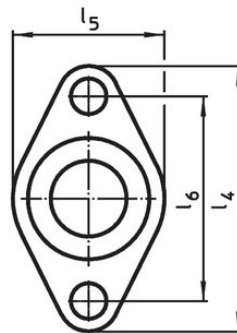

Materiaal

- RVS 1.4305

Tekening

Afbeelding 1

Afbeelding 2

Bestelinformatie

Afmetingen												[g]	Artikelnr.	
d ₁	d ₂	d ₃	d ₄	d ₅	l ₁	l ₂	l ₃	l ₄	l ₅	l ₆				
H11		-0,05	-0,1											
[mm]														
met ovale flens – Afbeelding 1														
6	8	10	9,9	3,4	13	5,3	10,5	25	15	19	5,5		22400.0306	