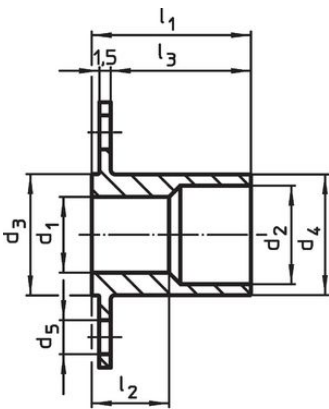

Materiaal

- RVS 1.4305

Tekening

Afbeelding 1

Afbeelding 2

Bestelinformatie

Afmetingen											[g]	Artikelnr.
d ₁	d ₂	d ₃	d ₄	d ₅	l ₁	l ₂	l ₃	l ₄	l ₅	l ₆		
H11		-0,05	-0,1		[mm]							
met ovale flens – Afbeelding 1												
5	8	10	9,9	3,4	12	5,4	9,5	25	15	19	5,8	22400.0305