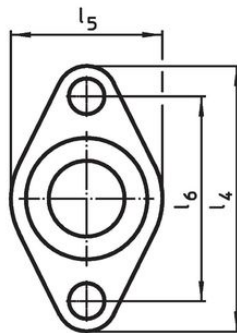

Materiaal

- RVS 1.4305

Tekening

Afbeelding 1

Afbeelding 2

Bestelinformatie

Afmetingen											[g]	Artikelnr.
d ₁	d ₂	d ₃	d ₄	d ₅	l ₁	l ₂	l ₃	l ₄	l ₅	l ₆		
H11		-0,05	-0,1		[mm]							
met ovale flens – Afbeelding 1												
5	8	10	9,9	3,4	12	5,4	9,5	25	15	19	5,8	22400.0305