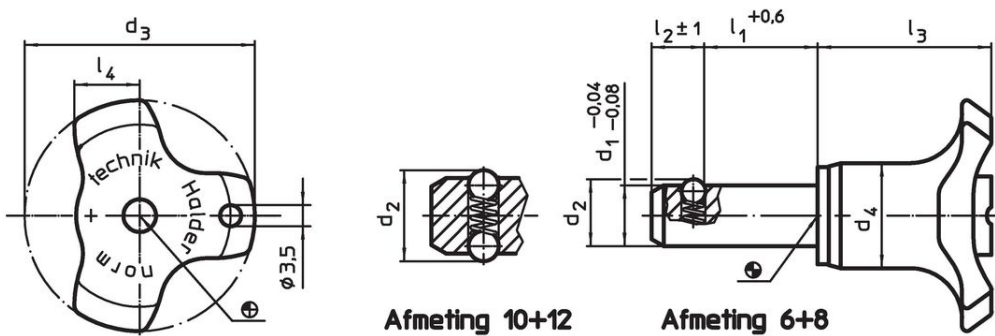

Opmerkingen

Veiligheidsopmerking: De kogels zijn verend en niet vergrendeld zoals bij artikelgroepen EH 22340., EH 22350., EH 22360., EH 22370. en EH 22380.

accessoires

Kan makkelijk bevestigd worden met bevestigingskabel EH 22400.

Tekening

Bestelinformatie

Afmetingen								Boring H11	Afschuifsterkte dubbelsnedig	Trekkracht max. ongelieed	Temperatuur		Gewicht	Artikelnr.	
d ₁	l ₁	d ₂	d ₃	d ₄	l ₂	l ₃	l ₄				min.	max.			[°C]
-0,04 -0,08	+0,6				±1			[mm]	[mm]	[kN]	[N]	-30	80	60	22400.0126
12	40	14,5	38	17,3	9,5	28,6	10,8		12	90	32				