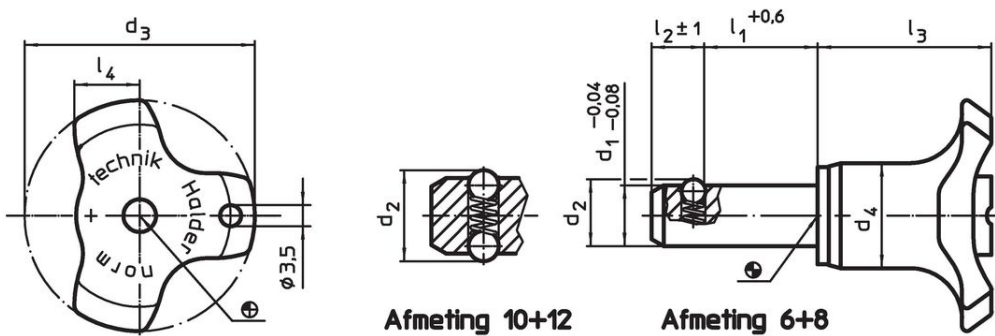

Opmerkingen

Veiligheidsopmerking: De kogels zijn verend en niet vergrendeld zoals bij artikelgroepen EH 22340., EH 22350., EH 22360., EH 22370. en EH 22380.

accessoires

Kan makkelijk bevestigd worden met bevestigingskabel EH 22400.

Tekening

Bestelinformatie

Afmetingen								Boring H11	Afschuifsterkte dubbelsnedig	Trekkracht max. ongelieed	Temperatuur		Gewicht	Artikelnr.
d ₁	l ₁	d ₂	d ₃	d ₄	l ₂	l ₃	l ₄				min.	max.		
-0,04 -0,08	+0,6				±1			[mm]	[mm]	[kN]	[N]	[°C]		22400.0124
12	30	14,5	38	17,3	9,5	28,6	10,8		12	90	32	-30 80	51	