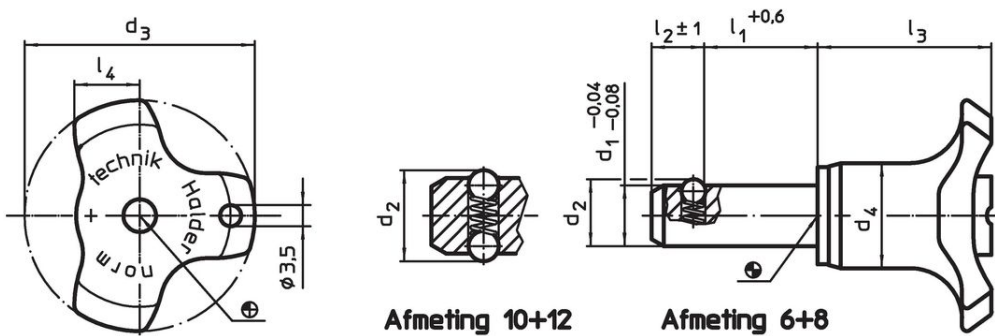

Meer informatie

Opmerkingen

Veiligheidsopmerking: De kogels zijn verend en niet vergrendeld zoals bij artikelgroepen EH 22340., EH 22350., EH 22360., EH 22370. en EH 22380.

accessoires

Kan makkelijk bevestigd worden met bevestigingskabel EH 22400.

Tekening

Bestelinformatie

Afmetingen								Boring H11	Afschuifsterkte dubbelsnedig	Trekkracht max. ongelied	Temperatuur		Gewicht	Artikelnr.
d ₁	l ₁	d ₂	d ₃	d ₄	l ₂ ±1	l ₃	l ₄				min.	max.		
-0,04 -0,08	+0,6							[mm]	[mm]	[kN]	[N]	[°C]	[g]	22400.0122
12	20	14,5	38	17,3	9,5	28,6	10,8		12	90	32	-30 80	42	