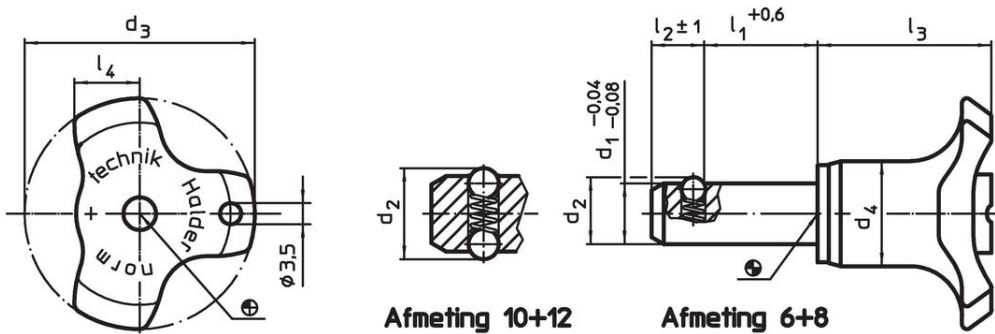

Opmerkingen

Veiligheidsopmerking: De kogels zijn verend en niet vergrendeld zoals bij artikelgroepen EH 22340., EH 22350., EH 22360., EH 22370. en EH 22380.

accessoires

Kan makkelijk bevestigd worden met bevestigingskabel EH 22400.

Tekening

Afmeting 10+12

Afmeting 6+8

Bestelinformatie

Afmetingen								Boring H11	Afschuifsterkte dubbelsnedig	Trekkracht max. ongeolied	Temperatuur		Gewicht	Artikelnr.
d ₁	l ₁	d ₂	d ₃	d ₄	l ₂	l ₃	l ₄				min.	max.		
-0,04 -0,08	+0,6				±1			[mm]	[kN]	[N]	[°C]			
10	50	12	38	17,3	8,7	28,6	10,8	10	62	30	-30 80	52	22400.0115	