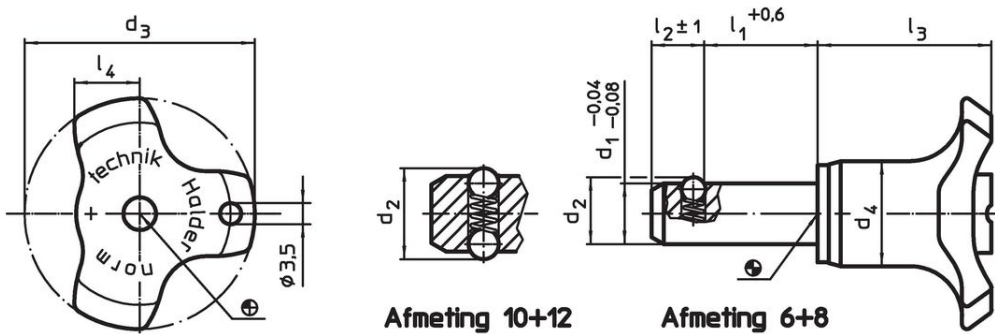

- Roestvast staal

Meer informatie

Opmerkingen

Veiligheidsopmerking: De kogels zijn verend en niet vergrendeld zoals bij artikelgroepen EH 22340., EH 22350., EH 22360., EH 22370. en EH 22380.

accessoires

Kan makkelijk bevestigd worden met bevestigingskabel EH 22400.

Tekening

Bestelinformatie

Afmetingen								Boring H11	Afschuifsterkte dubbelsnedig	Trekkracht max. ongeolied	Temperatuur		Gewicht	Artikelnr.
d ₁	l ₁	d ₂	d ₃	d ₄	l ₂	l ₃	l ₄				min.	max.		
-0,04 -0,08	+0,6				±1			[mm]	[mm]	[kN]	[N]	[°C]		
10	20	12	38	17,3	8,7	28,6	10,8	10	62	30	-30	80	34	22400.0106