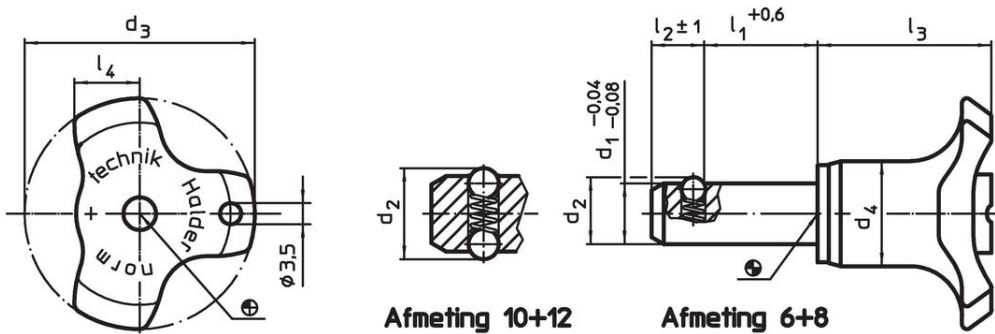

Opmerkingen

Veiligheidsopmerking: De kogels zijn verend en niet vergrendeld zoals bij artikelgroepen EH 22340., EH 22350., EH 22360., EH 22370. en EH 22380.

accessoires

Kan makkelijk bevestigd worden met bevestigingskabel EH 22400.

Tekening

Afmeting 10+12

Afmeting 6+8

Bestelinformatie

Afmetingen								Boring H11	Afsluifsterkte dubbelsnedig	Trekkracht max. ongeolied	Temperatuur		Gewicht	Artikelnr.
d ₁	l ₁	d ₂	d ₃	d ₄	l ₂	l ₃	l ₄				min.	max.		
[mm]								[mm]	[kN]	[N]	[°C]		[g]	
-0,04 -0,08	+0,6			17,3	±1			10	62	30	-30	80	30	22400.0104