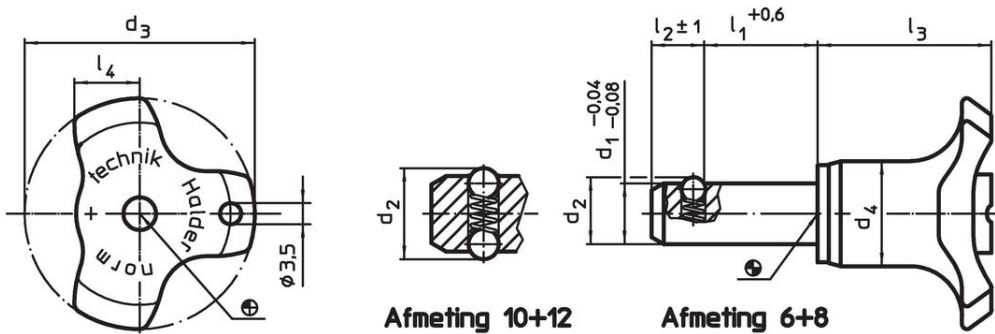

Opmerkingen

Veiligheidsopmerking: De kogels zijn verend en niet vergrendeld zoals bij artikelgroepen EH 22340., EH 22350., EH 22360., EH 22370. en EH 22380.

accessoires

Kan makkelijk bevestigd worden met bevestigingskabel EH 22400.

Tekening

Bestelinformatie

Afmetingen								Boring H11	Afschuifsterkte dubbelsnedig	Trekkracht max. ongeolied	Temperatuur		Gewicht	Artikelnr.
d ₁	l ₁	d ₂	d ₃	d ₄	l ₂	l ₃	l ₄				min.	max.		
-0,04 -0,08	+0,6				±1			[mm]	[mm]	[kN]	[N]	[°C]		
8	50	8,7	38	17,3	6,3	28,6	10,8	8	40	15	-30	80	40	22400.0095