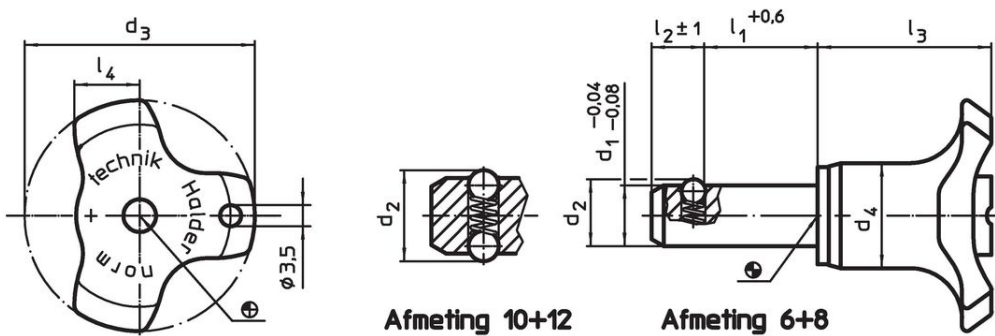

Opmerkingen

Veiligheidsopmerking: De kogels zijn verend en niet vergrendeld zoals bij artikelgroepen EH 22340., EH 22350., EH 22360., EH 22370. en EH 22380.

accessoires

Kan makkelijk bevestigd worden met bevestigingskabel EH 22400.

Tekening

Bestelinformatie

Afmetingen								Boring H11	Afsluifsterkte dubbelsnedig	Trekracht max. ongeolied	Temperatuur		Artikelnr.		
d ₁	l ₁	d ₂	d ₃	d ₄	l ₂ ±1	l ₃	l ₄	[mm]	[kN]	[N]	min.	max.		[g]	
-0,04 -0,08	+0,6							[mm]	[kN]	[N]	[°C]			27	22400.0090
8	30	8,7	38	17,3	6,3	28,6	10,8	8	40	15	-30	80	27	22400.0090	