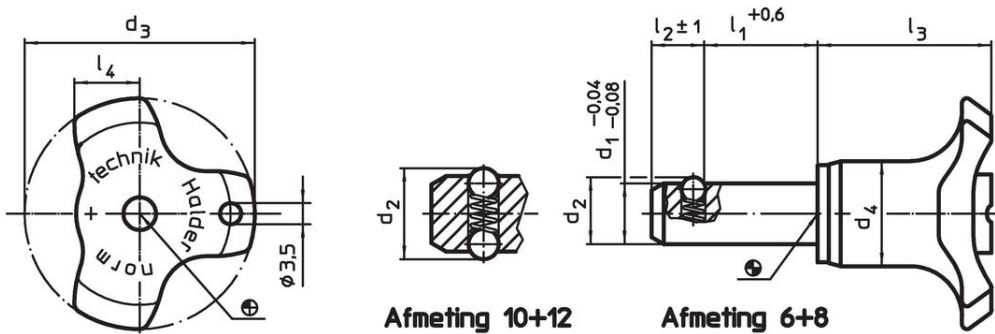

Opmerkingen

Veiligheidsopmerking: De kogels zijn verend en niet vergrendeld zoals bij artikelgroepen EH 22340., EH 22350., EH 22360., EH 22370. en EH 22380.

accessoires

Kan makkelijk bevestigd worden met bevestigingskabel EH 22400.

Tekening

Bestelinformatie

Afmetingen								Boring H11	Afsluifsterkte dubbelsnedig	Trekkracht max. ongeolied	Temperatuur		Artikelnr.		
d ₁	l ₁	d ₂	d ₃	d ₄	l ₂	l ₃	l ₄	[mm]	[kN]	[N]	min.	max.		[g]	
-0,04 -0,08	+0,6				±1			[mm]	[kN]	[N]	[°C]			23	22400.0086
8	20	8,7	38	17,3	6,3	28,6	10,8	8	40	15	-30	80	23	22400.0086	