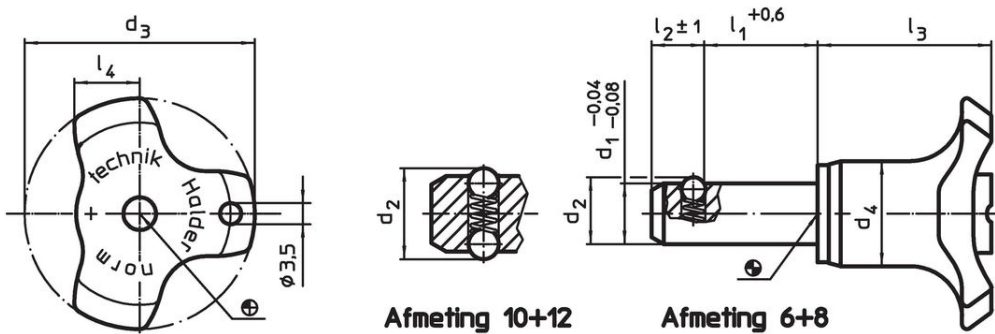

Meer informatie

Opmerkingen

Veiligheidsopmerking: De kogels zijn verend en niet vergrendeld zoals bij artikelgroepen EH 22340., EH 22350., EH 22360., EH 22370. en EH 22380.

accessoires

Kan makkelijk bevestigd worden met bevestigingskabel EH 22400.

Tekening

Afmeting 10+12

Afmeting 6+8

Bestelinformatie

Afmetingen								Boring H11	Afschuifsterkte dubbelsnedig	Trekkracht max. ongeolied	Temperatuur		Gewicht [g]	Artikelnr.
d ₁	l ₁	d ₂	d ₃	d ₄	l ₂ ±1	l ₃	l ₄				min.	max.		
-0,04 -0,08	+0,6							[mm]	[kN]	[N]	[°C]			
6	30	6,5	38	17,3	5	27	10,8	6	22	8	-30	80	19	22400.0070