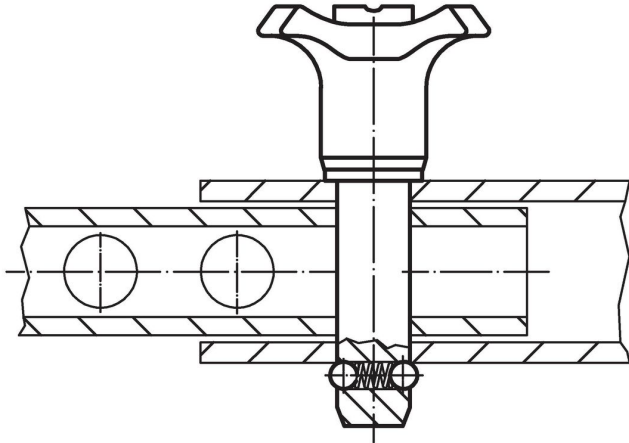

Toepassingsvoorbeeld

Voldoet

Conform RoHS

Voldoet aan Richtlijn 2011/65/EU en richtlijn 2015/863

Bevat geen SVHC stoffen

Bevat geen SVHC-stoffen met meer dan 0,1% w/w - SVHC-lijst per 23.01.2024.

Bevat geen propositie 65 stoffen

Geen propositie 65 stoffen inbegrepen
<https://www.P65Warnings.ca.gov/>

Vrij van conflictmineralen

Dit product bevat geen stoffen die worden aangeduid als "conflictmineralen" zoals tantaal, tin, goud of wolfram uit de Democratische Republiek Congo of aangrenzende landen."