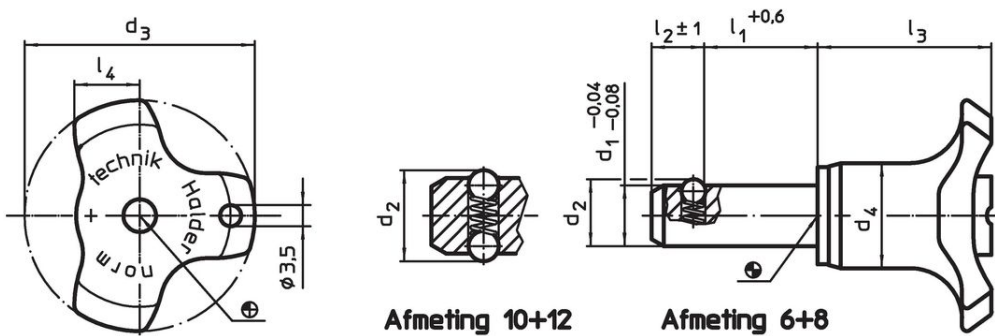

Meer informatie

Opmerkingen

Veiligheidsopmerking: De kogels zijn verend en niet vergrendeld zoals bij artikelgroepen EH 22340., EH 22350., EH 22360., EH 22370. en EH 22380.

accessoires

Kan makkelijk bevestigd worden met bevestigingskabel EH 22400.

Tekening

Afmeting 10+12

Afmeting 6+8

Bestelinformatie

Afmetingen								Boring H11	Afschuifsterkte dubbelsnedig	Trekkracht max. ongeolied	Temperatuur		Gewicht [g]	Artikelnr.
d ₁	l ₁	d ₂	d ₃	d ₄	l ₂ ±1	l ₃	l ₄				min.	max.		
-0,04 -0,08	+0,6							[mm]	[kN]	[N]	[°C]			
6	10	6,5	38	17,3	5	27	10,8	6	22	8	-30	80	16	22400.0062