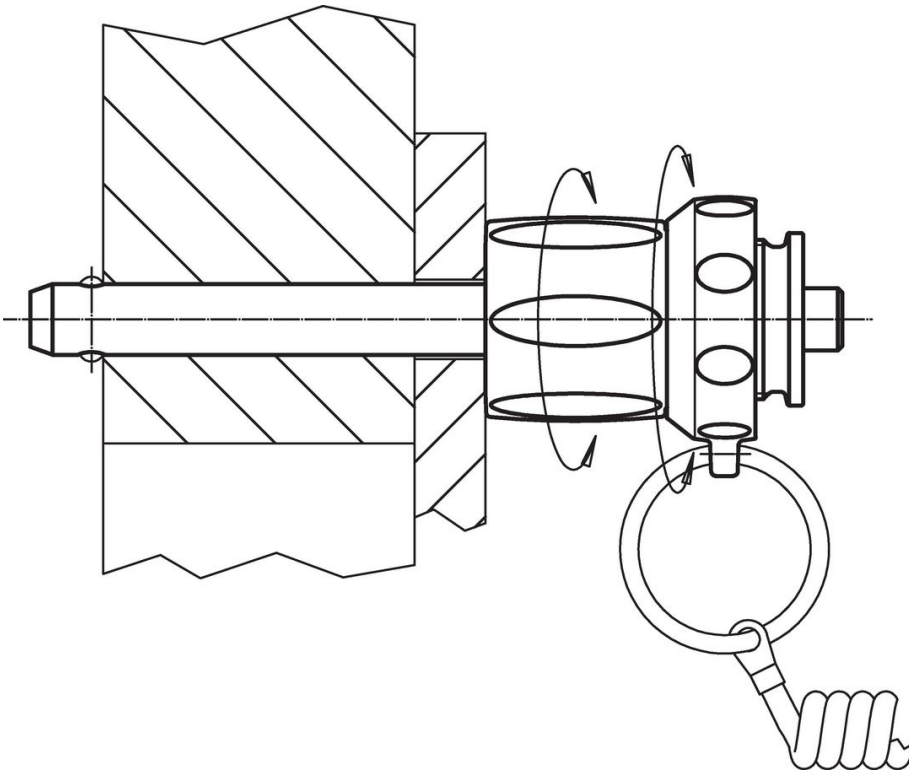

Voldoet

Conform RoHS

Voldoet aan Richtlijn 2011/65/EU en richtlijn 2015/863

Bevat geen SVHC stoffen

Bevat geen SVHC-stoffen met meer dan 0,1% w/w - SVHC-lijst per 23.01.2024.

Bevat geen propositie 65 stoffen

Geen propositie 65 stoffen inbegrepen
<https://www.P65Warnings.ca.gov/>

Vrij van conflictmineralen

Dit product bevat geen stoffen die worden aangeduid als "conflictmineralen" zoals tantaal, tin, goud of wolfram uit de Democratische Republiek Congo of aangrenzende landen."