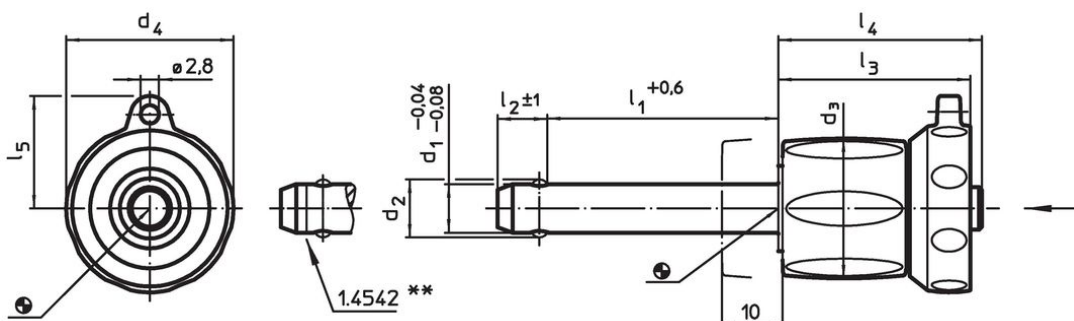

- thermoplast, zilver

Werking

De kogels worden ontgrendeld door op de knop te drukken.

Kenmerken

Types van RVS 1.4542 met markering onder de kogels.

Meer informatie

Opmerkingen

Speciale uitvoeringen op aanvraag.

accessoires

Kan makkelijk bevestigd worden met bevestigingskabel EH 22400.

Overige producten

- Opnamebussen, voor kogelinsteekstiften en insteekstiften
- Opnamebussen, met flens, voor kogelinsteekstiften en insteekstiften
- Bevestigingskabels
- Positioneringsbussen, met kraag, DIN 172 A
- Positioneringsbussen, zonder kraag, DIN 179 A

Tekening

** uitvoering RVS 1.4542 met markering.

Bestelinformatie

Afmetingen									Boring H11	 min. max.		 Afschuifsterkte dubbelsnedig ¹⁾ min.	ArtikeInr.	
d ₁	l ₁	d ₂	d ₃	d ₄	l ₂ ±1	l ₃	l ₄	l ₅	[mm]	[°C]	[g]	[kN]		
-0,04 -0,08	+0,6													
Roestvast staal														
16	35 – 45	19	29	34,6	14	36,7	39,5	21,8	16	-30	80	180	257	22380.0659