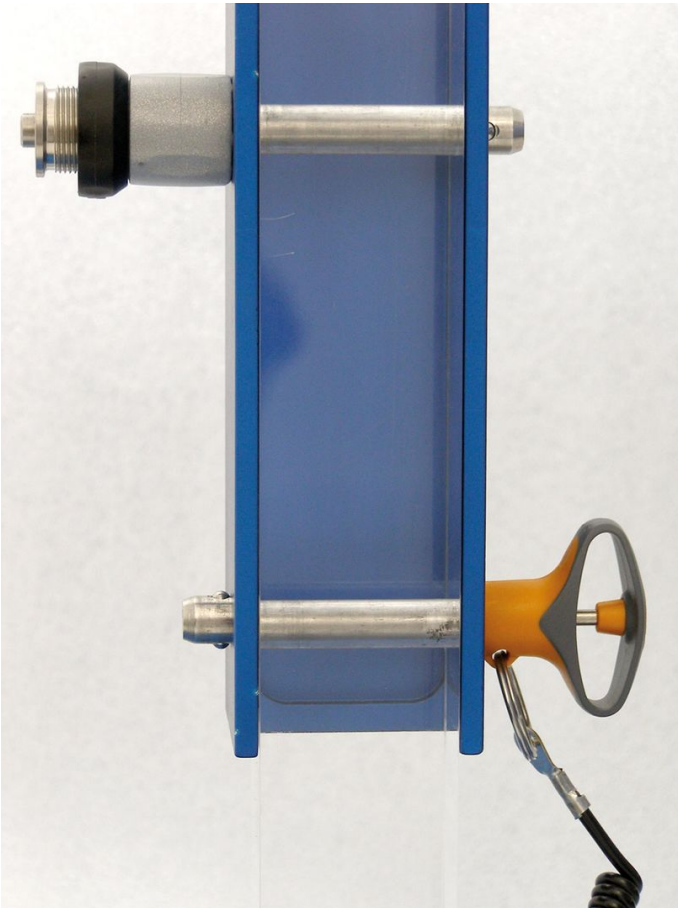

Bestelinformatie

Afmetingen									Boring H11	 min. | max.		Afschuifsterkte dubbelsnedig¹⁾ min.	ArtikeInr.	
d₁	l₁	d₂	d₃	d₄	l₂ ±1	l₃	l₄	l₅	[mm]	[°C]	[g]	[kN]		
-0,04 -0,08	+0,6													
Roestvast staal														
16	35 – 45	19	29	34,6	14	36,7	39,5	21,8	16	-30	80	180	257	22380.0659

¹⁾ Afschuifbelasting vergelijkbaar met DIN 50141

Toepassingsvoorbeeld