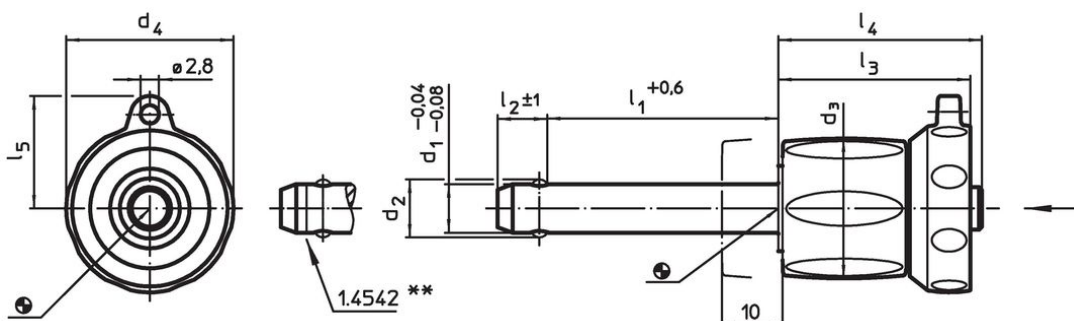

- thermoplast, zilver

Werking

De kogels worden ontgrendeld door op de knop te drukken.

Kenmerken

Types van RVS 1.4542 met markering onder de kogels.

Meer informatie

Opmerkingen

Speciale uitvoeringen op aanvraag.

accessoires

Kan makkelijk bevestigd worden met bevestigingskabel EH 22400.

Overige producten

- Opnamebussen, voor kogelinsteekstiften en insteekstiften
- Opnamebussen, met flens, voor kogelinsteekstiften en insteekstiften
- Bevestigingskabels
- Positioneringsbussen, met kraag, DIN 172 A
- Positioneringsbussen, zonder kraag, DIN 179 A

Tekening

** uitvoering RVS 1.4542 met markering.

Bestelinformatie

Afmetingen										Boring H11 [mm]	 min. max. [°C]		 Afschuifsterkte dubbelsnedig ¹⁾ min. [g] [kN]	<div style="background-color: #00a0e3; color: white; padding: 2px;"> Artikelnr. 22380.0596 </div>	
d ₁	l ₁	d ₂	d ₃	d ₄	l ₂ ±1	l ₃	l ₄	l ₅	[mm]						
-0,04 -0,08	+0,6														
Roestvast staal															
5	20 – 30	5,5	17,6	23,6	6	25,7	26,2	15,9	5	-30	80	27	24	22380.0596	