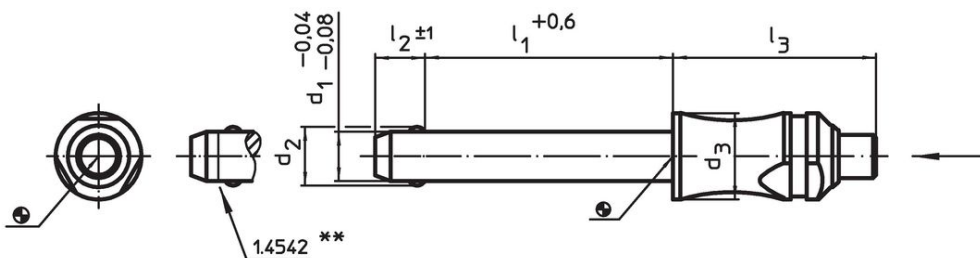

Kogelinsteekstiften • zelfborgend, met standaard handvat

22380.0135

Productbeschrijving

Voor snel vastzetten, vergrendelen, aanpassen, vervangen en verzekeren. Snel en makkelijk ontgrendelbaar voor vaak herhaalde verbindingen.
Alle versies zijn corrosiebestendig. Wanneer RVS 1.4542 wordt gebruikt: Geharde stift, daardoor extreem belastbaar, hoogste bescherming tegen slijtage.
Compacte uitvoering met standaard greep.

Types van RVS 1.4542 met markering onder de kogels.

Meer informatie

Opmerkingen

Speciale uitvoeringen op aanvraag.

accessoires

Kan makkelijk bevestigd worden met bevestigingskabel EH 22400.

Overige producten

- Kogelinsteekstiften, zelfsluitend, met standaard handvat, titanium
- Opnamebussen, voor kogelinsteekstiften en insteekstiften
- Opnamebussen, met flens, voor kogelinsteekstiften en insteekstiften
- Bevestigingskabels
- Positioneringsbussen, met kraag, DIN 172 A
- Positioneringsbussen, zonder kraag, DIN 179 A

Tekening

** uitvoering RVS 1.4542 met markering.

Bestelinformatie

Afmetingen						Boring H11	max.		Afschuifsterkte dubbelsnedig ¹⁾ min.	ArtikeInr.
d ₁	l ₁	d ₂	d ₃	l ₂	l ₃	[mm]	[°C]	[g]	[kN]	
-0,04 -0,08	+0,6			±1						
[mm]										
[mm]										
[°C]										
[g]										
[kN]										
Roestvast staal										
25	110	30,8	28	22	49,9	25	250	627	631	22380.0135