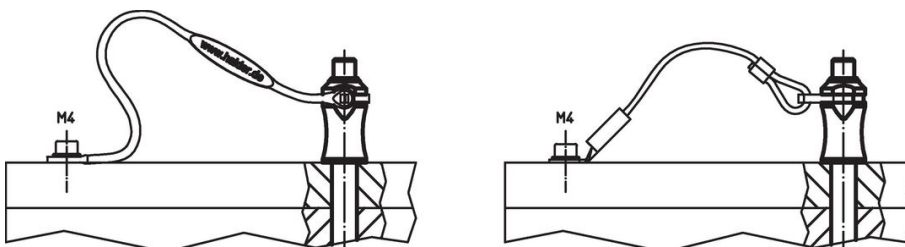

Toepassingsvoorbeeld