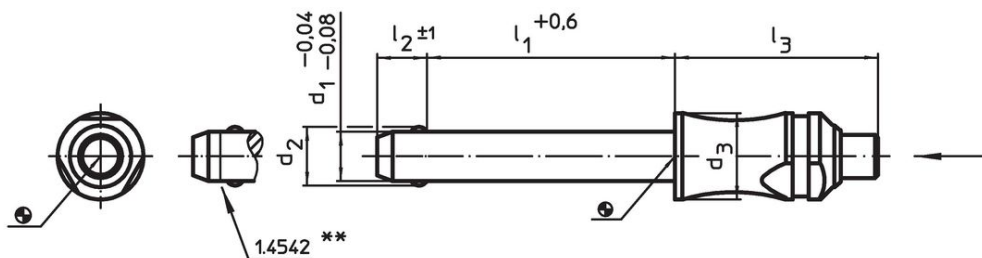

Kogelinsteekstiften • zelfborgend, met standaard handvat

22380.0015

Productbeschrijving

Voor snel vastzetten, vergrendelen, aanpassen, vervangen en verzekeren. Snel en makkelijk ontgrendelbaar voor vaak herhaalde verbindingen.
Alle versies zijn corrosiebestendig. Wanneer RVS 1.4542 wordt gebruikt: Geharde stift, daardoor extreem belastbaar, hoogste bescherming tegen slijtage.
Compacte uitvoering met standaard greep.

Types van RVS 1.4542 met markering onder de kogels.

Meer informatie

Opmerkingen

Speciale uitvoeringen op aanvraag.

accessoires

Kan makkelijk bevestigd worden met bevestigingskabel EH 22400.

Overige producten

- Kogelinsteekstiften, zelfsluitend, met standaard handvat, titanium
- Opnamebussen, voor kogelinsteekstiften en insteekstiften
- Opnamebussen, met flens, voor kogelinsteekstiften en insteekstiften
- Bevestigingskabels
- Positioneringsbussen, met kraag, DIN 172 A
- Positioneringsbussen, zonder kraag, DIN 179 A

Tekening

** uitvoering RVS 1.4542 met markering.

Bestelinformatie

Afmetingen						Boring H11	max.		Afschuifsterkte dubbelsnedig ¹⁾ min.	ArtikeInr.
d ₁	l ₁	d ₂	d ₃	l ₂	l ₃	[mm]	[°C]	[g]	[kN]	
-0,04 -0,08	+0,6			±1						
[mm]										
[mm]										
[°C]										
[g]										
[kN]										
Roestvast staal										
5	25	5,5	10	6	26,2	5	250	12	24	22380.0015