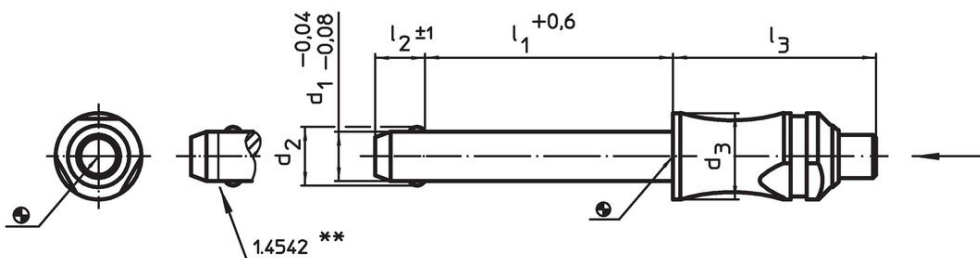

Kogelinsteekstiften • zelfborgend, met standaard handvat

22380.0010

Productbeschrijving

Voor snel vastzetten, vergrendelen, aanpassen, vervangen en verzekeren. Snel en makkelijk ontgrendelbaar voor vaak herhaalde verbindingen.
Alle versies zijn corrosiebestendig. Wanneer RVS 1.4542 wordt gebruikt: Geharde stift, daardoor extreem belastbaar, hoogste bescherming tegen slijtage.
Compacte uitvoering met standaard greep.

Types van RVS 1.4542 met markering onder de kogels.

Meer informatie

Opmerkingen

Speciale uitvoeringen op aanvraag.

accessoires

Kan makkelijk bevestigd worden met bevestigingskabel EH 22400.

Overige producten

- Kogelinsteekstiften, zelfsluitend, met standaard handvat, titanium
- Opnamebussen, voor kogelinsteekstiften en insteekstiften
- Opnamebussen, met flens, voor kogelinsteekstiften en insteekstiften
- Bevestigingskabels
- Positioneringsbussen, met kraag, DIN 172 A
- Positioneringsbussen, zonder kraag, DIN 179 A

Tekening

** uitvoering RVS 1.4542 met markering.

Bestelinformatie

Afmetingen						Boring H11	max.		Afschuifsterkte dubbelsnedig ¹⁾ min.	ArtikeInr.
d ₁	l ₁	d ₂	d ₃	l ₂	l ₃	[mm]	[°C]	[g]	[kN]	
-0,04 -0,08	+0,6			±1						
[mm]										
[mm]										
[°C]										
[g]										
[kN]										
Roestvast staal										
5	70	5,5	10	6	26,2	5	250	19	24	22380.0010