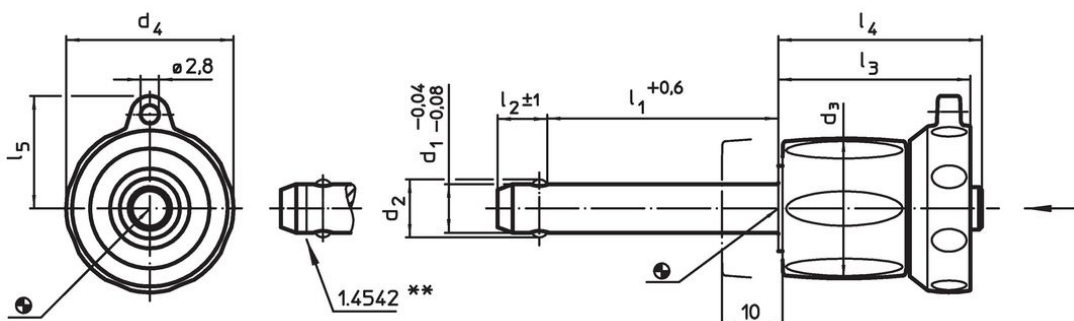

Meer informatie

Opmerkingen

Speciale uitvoeringen op aanvraag.

accessoires

Kan makkelijk bevestigd worden met bevestigingskabel EH 22400.

Overige producten

- Opnamebussen, voor kogelinsteekstiften en insteekstiften
- Opnamebussen, met flens, voor kogelinsteekstiften en insteekstiften
- Bevestigingskabels
- Positioneringsbussen, met kraag, DIN 172 A
- Positioneringsbussen, zonder kraag, DIN 179 A

Tekening

** uitvoering RVS 1.4542 met markering.

Bestelinformatie

Afmetingen										Boring H11 [mm]	 min. max. [°C]		 Afschuifsterkte dubbelsnedig ¹⁾ min. [g] [kN]	 Artikelnr. 22370.0639	
d ₁	l ₁	d ₂	d ₃	d ₄	l ₂	l ₃	l ₄	l ₅	[mm]						
-0,04 -0,08	+0,6				±1										
Roestvast staal															
12	35 – 45	14,5	29	34,6	10,6	36,7	39,5	21,8	12	-30	80	138	87	22370.0639	