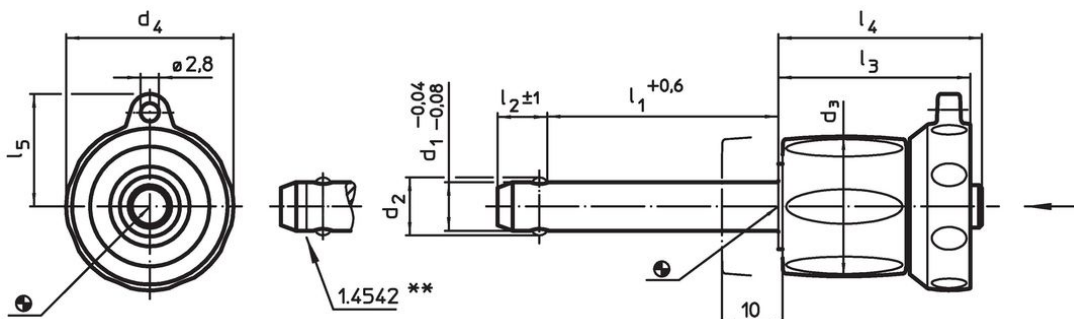

- thermoplast, zilver

Werking

De kogels worden ontgrendeld door op de knop te drukken.

Kenmerken

Types van RVS 1.4542 met markering onder de kogels.

Meer informatie

Opmerkingen

Speciale uitvoeringen op aanvraag.

accessoires

Kan makkelijk bevestigd worden met bevestigingskabel EH 22400.

Overige producten

- Opnamebussen, voor kogelinsteekstiften en insteekstiften
- Opnamebussen, met flens, voor kogelinsteekstiften en insteekstiften
- Bevestigingskabels
- Positioneringsbussen, met kraag, DIN 172 A
- Positioneringsbussen, zonder kraag, DIN 179 A

Tekening

** uitvoering RVS 1.4542 met markering.

Bestelinformatie

Afmetingen									Boring H11 [mm]	 min. max. [°C]		 Afschuifsterkte dubbelsnedig ¹⁾ min. [g] [kN]	ArtikeInr.		
d ₁	I ₁	d ₂	d ₃	d ₄	I ₂	I ₃	I ₄	I ₅							
-0,04 -0,08	+0,6				±1										
[mm]															
Roestvast staal															
10	40 – 50	12	23	27,6	9,6	31,2	33,1	18	10	-30	80	80	60	22370.0630	