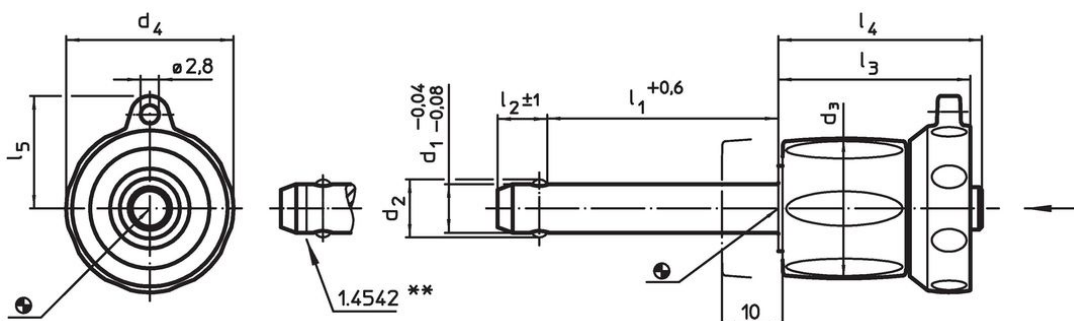

Meer informatie

Opmerkingen

Speciale uitvoeringen op aanvraag.

accessoires

Kan makkelijk bevestigd worden met bevestigingskabel EH 22400.

Overige producten

- Opnamebussen, voor kogelinsteekstiften en insteekstiften
- Opnamebussen, met flens, voor kogelinsteekstiften en insteekstiften
- Bevestigingskabels
- Positioneringsbussen, met kraag, DIN 172 A
- Positioneringsbussen, zonder kraag, DIN 179 A

Tekening

** uitvoering RVS 1.4542 met markering.

Bestelinformatie

Afmetingen										Boring H11 [mm]	 min. max. [°C]		 Afschuifsterkte dubbelsnedig ¹⁾ min. [g] [kN]	Artikelnr.	
d ₁	l ₁	d ₂	d ₃	d ₄	l ₂	l ₃	l ₄	l ₅	[mm]						
-0,04 -0,08	+0,6				±1										
Roestvast staal															
6	20 – 30	7	17,6	23,6	7	25,7	26,2	15,9	6	-30	80	27	21	22370.0606	