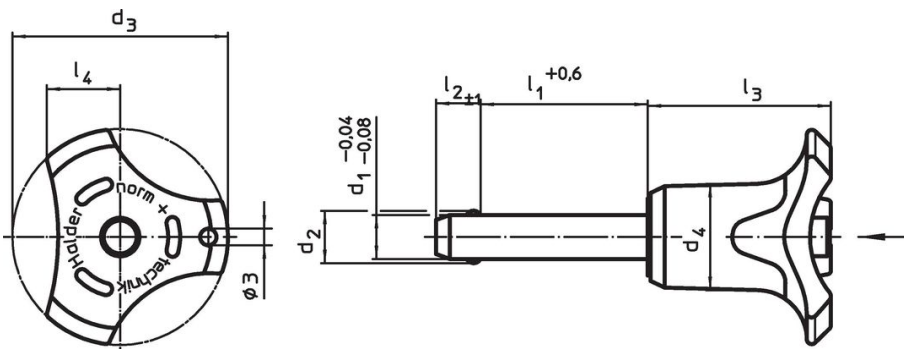

De kogels worden ontgrendeld door op de knop te drukken.

Meer informatie

Opmerkingen

Speciale uitvoeringen op aanvraag.

Verwijzingen

RVS 1.4542, zie EH 22380

accessoires

Kan makkelijk bevestigd worden met bevestigingskabel EH 22400.

Tekening

Bestelinformatie

Afmetingen				Boring H11	Afschuifsterkte dubbelsnedig ¹⁾ min.	Temperatuur		Gewicht [g]	Artikelnr.				
d ₁	l ₁	d ₂	d ₃			min.	max.						
-0,04 -0,08	+0,6			[mm]	[kN]	[°C]							
				d ₄									
				l ₂									
				l ₃									
				l ₄									
					[mm]								
Handvat kleur: blauw													
8	50	9,5	39,2	18,4	8,2	33,3	13,4	8	38	-30	80	51	22370.0460