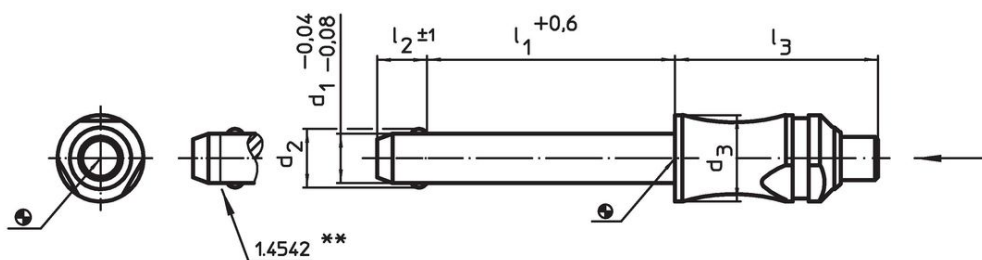

Tekening

** uitvoering RVS 1.4542 met markering.

Bestelinformatie

Afmetingen						Boring H11	max.		Afschuifsterkte dubbelsnedig¹⁾ min.	ArtikeInr.
d₁	l₁	d₂	d₃	l₂	l₃	[mm]	[°C]	[g]	[kN]	
-0,04 -0,08	+0,6			±1						
Roestvast staal										
25	110	30,8	28	22	49,9	25	250	627	386	22370.0135

¹⁾ Afschuifbelasting vergelijkbaar met DIN 50141