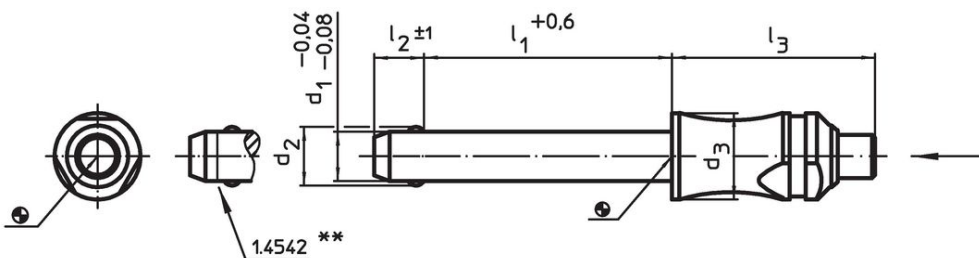

Tekening

** uitvoering RVS 1.4542 met markering.

Bestelinformatie

Afmetingen						Boring H11	max.		Afsluifsterkte dubbelsnedig¹⁾ min.	ArtikeInr.
d₁	l₁	d₂	d₃	l₂	l₃					
-0,04 -0,08	+0,6			±1						
[mm]						[mm]	[°C]	[g]	[kN]	
10	20	12	14	9,6	33,1	10	250	39	60	22370.0044

¹⁾ Afschuifbelasting vergelijkbaar met DIN 50141