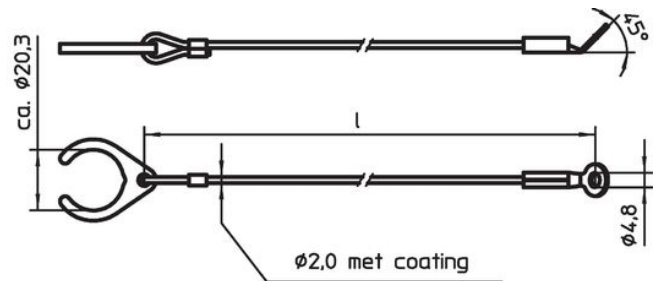

Bevestigingskabels • voor schroefdraadborgpenen

22355.6013

Productbeschrijving

Deze bevestigingskabels zijn bedoeld voor bevestiging aan de insteekstiften met schroefdraad EH 22355./EH22356. en dienen als verliesbeveiliging.

Materiaal

Bevestigingsclip

- Thermoplast PA 6, zwart, mat gelijk aan RAL 9005

Ring

- Roestvast staal

Bevestigingskabel

- Roestvast staal

Coating behoud kabel

- thermoplast (PA 6), zwart ommanteld

Meer informatie

Opmerkingen

Speciale uitvoeringen op aanvraag.

Overige producten

- Bevestigingskabels

Tekening

Afbeelding 1

Afbeelding 2

Bestelinformatie

Afmetingen l [mm]	 [g]	Artikelnr.
RVS met montageclip met oog – Afbeelding 2, thermoplast (PA 6), zwart ommanteld		
300	15	22355.6013

Toepassingsvoorbeeld

Voldoet

Conform RoHS