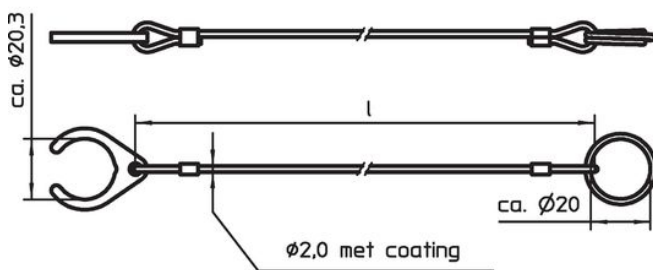

Bevestigingskabels • voor schroefdraadborgpenen

22355.6013

Productbeschrijving

Deze bevestigingskabels zijn bedoeld voor bevestiging aan de insteekstiften met schroefdraad EH 22355./EH22356. en dienen als verliesbeveiliging.

Materiaal

Bevestigingsclip

- Thermoplast PA 6, zwart, mat gelijk aan RAL 9005

Ring

- Roestvast staal

Bevestigingskabel

- Roestvast staal

Coating behoud kabel

- thermoplast (PA 6), zwart ommanteld

Meer informatie

Opmerkingen

Speciale uitvoeringen op aanvraag.

Overige producten

- Bevestigingskabels

Tekening

Afbeelding 1

Afbeelding 2

Bestelinformatie

Afmetingen l [mm]	 [g]	Artikelnr.
RVS met montageclip met oog – Afbeelding 2, thermoplast (PA 6), zwart ommanteld		
300	15	22355.6013

Toepassingsvoorbeeld

Voldoet

Conform RoHS