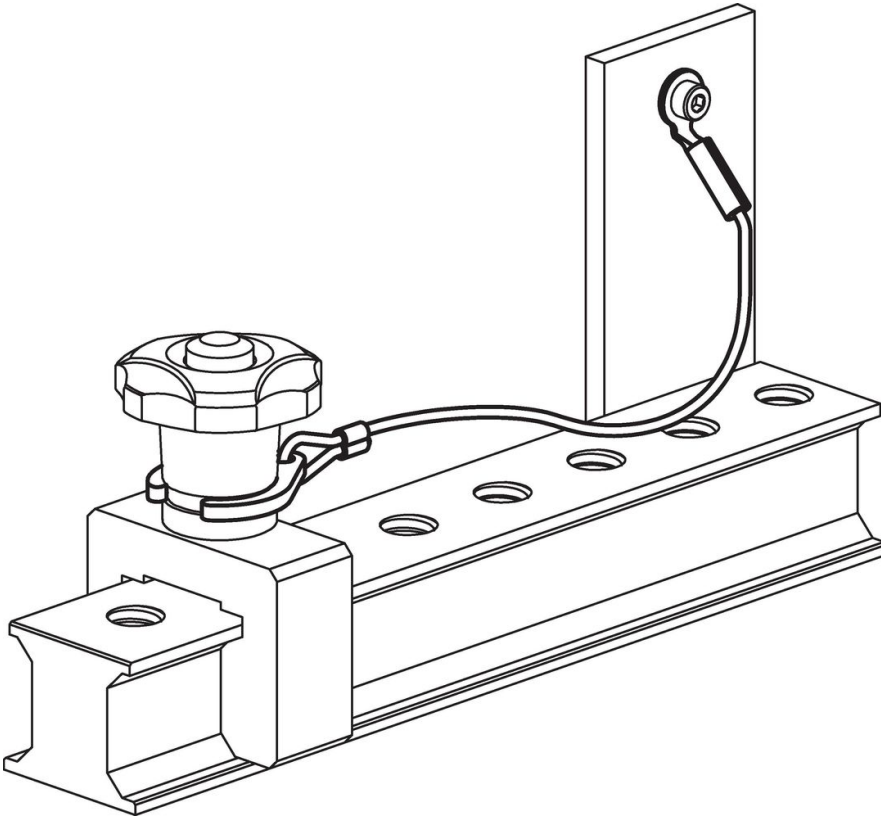

Afbeelding 2

Bestelinformatie

Afmetingen l [mm]	 [g]	Artikelnr.
RVS met montageclip met oog – Afbeelding 2, thermoplast (PA 6), zwart ommanteld		
300	15	22355.6013

Toepassingsvoorbeeld

Voldoet

Conform RoHS