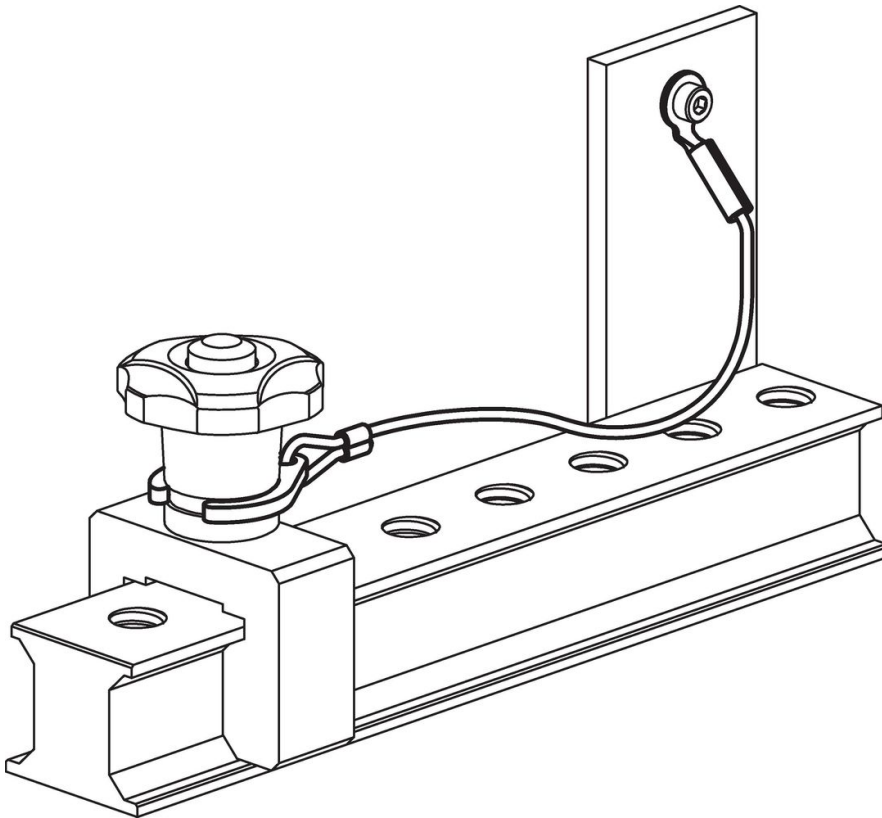

Materiaal

Bevestigingsclip

- Thermoplast PA 6, zwart, mat gelijk aan RAL 9005

Ring

- Roestvast staal

Bevestigingskabel

- Roestvast staal

Coating behoud kabel

Afbeelding 2

Bestelinformatie

Afmetingen l [mm]	 [g]	Artikelnr.
RVS met montageclip met oog – Afbeelding 2, thermoplast (PA 6), zwart ommanteld		
150	9,9	22355.6011

Toepassingsvoorbeeld

Voldoet

Conform RoHS