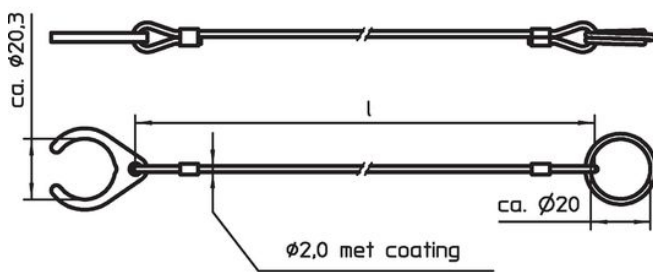

Bevestigingskabels • voor schroefdraadborgpenen

22355.6011

Productbeschrijving

Deze bevestigingskabels zijn bedoeld voor bevestiging aan de insteekstiften met schroefdraad EH 22355./EH22356. en dienen als verliesbeveiliging.

Materiaal

Bevestigingsclip

- Thermoplast PA 6, zwart, mat gelijk aan RAL 9005

Ring

- Roestvast staal

Bevestigingskabel

- Roestvast staal

Coating behoud kabel

- thermoplast (PA 6), zwart ommanteld

Meer informatie

Opmerkingen

Speciale uitvoeringen op aanvraag.

Overige producten

- Bevestigingskabels

Tekening

Afbeelding 1

Afbeelding 2

Bestelinformatie

Afmetingen l [mm]	 [g]	Artikelnr.
RVS met montageclip met oog – Afbeelding 2, thermoplast (PA 6), zwart ommanteld		
150	9,9	22355.6011

Toepassingsvoorbeeld

Voldoet

Conform RoHS