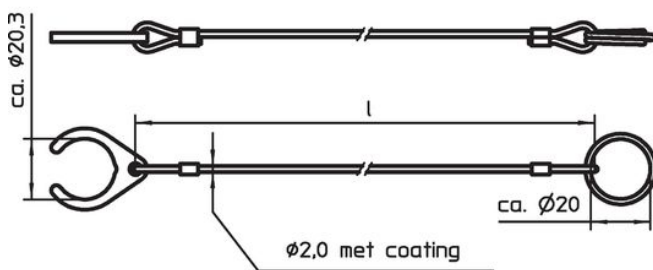

Bevestigingskabels • voor schroefdraadborgpen

22355.6011

Productbeschrijving

Deze bevestigingskabels zijn bedoeld voor bevestiging aan de insteekstiften met schroefdraad EH 22355./EH22356. en dienen als verliesbeveiliging.

Materiaal

Bevestigingsclip

- Thermoplast PA 6, zwart, mat gelijk aan RAL 9005

Ring

- Roestvast staal

Bevestigingskabel

- Roestvast staal

Coating behoud kabel

- thermoplast (PA 6), zwart ommanteld

Meer informatie

Opmerkingen

Speciale uitvoeringen op aanvraag.

Overige producten

- Bevestigingskabels

Tekening

Afbeelding 1

Afbeelding 2

Bestelinformatie

Afmetingen l [mm]	 [g]	Artikelnr.
RVS met montageclip met oog – Afbeelding 2, thermoplast (PA 6), zwart ommanteld		
150	9,9	22355.6011

Toepassingsvoorbeeld

Voldoet

Conform RoHS