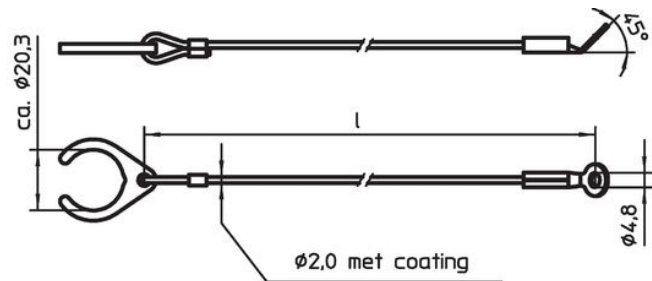

Materiaal

Bevestigingsclip

- Thermoplast PA 6, zwart, mat gelijk aan RAL 9005

Ring

- Roestvast staal

Bevestigingskabel

- Roestvast staal

Coating behoud kabel

- thermoplast (PA 6), zwart ommanteld

Meer informatie

Opmerkingen

Speciale uitvoeringen op aanvraag.

Overige producten

- Bevestigingskabels

Tekening

Afbeelding 1

Afbeelding 2

Bestelinformatie

Afmetingen l [mm]	 [g]	Artikelnr.
RVS met montageclip met oog – Afbeelding 2, thermoplast (PA 6), zwart ommanteld		
150	9,9	22355.6011

Toepassingsvoorbeeld

Voldoet

Conform RoHS