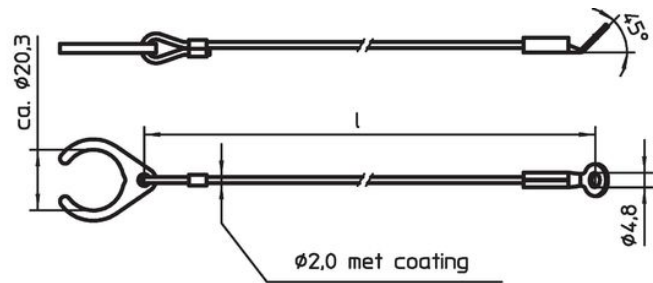

Bevestigingskabels • voor schroefdraadborgpenen

22355.6011

Productbeschrijving

Deze bevestigingskabels zijn bedoeld voor bevestiging aan de insteekstiften met schroefdraad EH 22355./EH22356. en dienen als verliesbeveiliging.

Materiaal

Bevestigingsclip

- Thermoplast PA 6, zwart, mat gelijk aan RAL 9005

Ring

- Roestvast staal

Bevestigingskabel

- Roestvast staal

Coating behoud kabel

- thermoplast (PA 6), zwart ommanteld

Meer informatie

Opmerkingen

Speciale uitvoeringen op aanvraag.

Overige producten

- Bevestigingskabels

Tekening

Afbeelding 1

Afbeelding 2

Bestelinformatie

Afmetingen l [mm]	 [g]	Artikelnr.
RVS met montageclip met oog – Afbeelding 2, thermoplast (PA 6), zwart ommanteld		
150	9,9	22355.6011

Toepassingsvoorbeeld

Voldoet

Conform RoHS