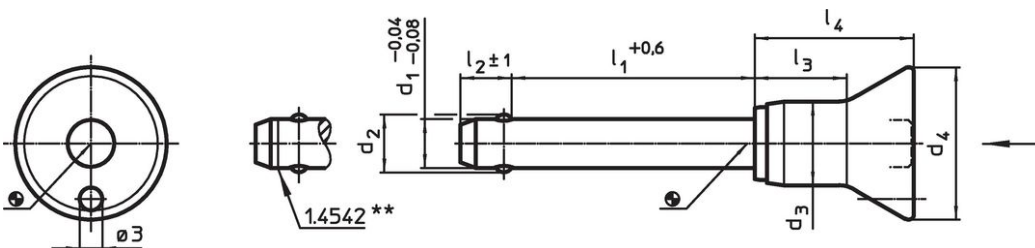

- Roestvast staal

Werking

De kogels worden ontgrendeld door op de knop te drukken.

Kenmerken

Types van RVS 1.4542 met markering onder de kogels.

Meer informatie

Opmerkingen

Speciale uitvoeringen op aanvraag.

Tekening

** uitvoering RVS 1.4542 met markering.

Bestelinformatie

Afmetingen								Boring H11	max.		Afsluifsterkte dubbelsnedig ¹⁾ min.	Artikelnr.	
d ₁	l ₁	d ₂	d ₃	d ₄	l ₂	l ₃	l ₄		max.				
-0,04 -0,08	+0,6				±1				[mm]	[°C]	[g]	[kN]	
[mm]													
Roestvast staal													
25	60	31	30,4	50	22	36,8	54,8	25	250	562	631	22350.1101	