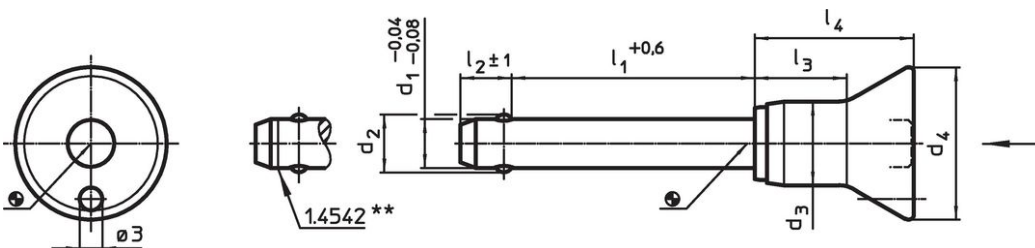

- Roestvast staal

Werking

De kogels worden ontgrendeld door op de knop te drukken.

Kenmerken

Types van RVS 1.4542 met markering onder de kogels.

Meer informatie

Opmerkingen

Speciale uitvoeringen op aanvraag.

Tekening

** uitvoering RVS 1.4542 met markering.

Bestelinformatie

Afmetingen							Boring H11	🌡️	📦	Afschuifsterkte dubbelsnedig ¹⁾	Artikelnr.	
d ₁	l ₁	d ₂	d ₃	d ₄	l ₂	l ₃	l ₄	max.		min.		
-0,04	+0,6				±1			[°C]	[g]	[kN]		
[mm]							[mm]					
Roestvast staal												
20	110	24,8	23,4	38	17	29,5	43,1	20	250	424	403	22350.1095