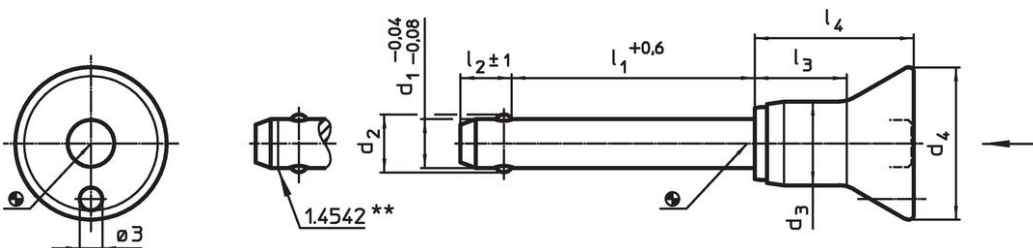

- Roestvast staal

Werking

De kogels worden ontgrendeld door op de knop te drukken.

Kenmerken

Types van RVS 1.4542 met markering onder de kogels.

Meer informatie

Opmerkingen

Speciale uitvoeringen op aanvraag.

Tekening

** uitvoering RVS 1.4542 met markering.

Bestelinformatie

Afmetingen								Boring H11	max.		Afsluifsterkte dubbelsnedig ¹⁾	Artikelnr.
d ₁	l ₁	d ₂	d ₃	d ₄	l ₂	l ₃	l ₄					
-0,04	+0,6				±1							
-0,08												
[mm]								[mm]	[°C]	[g]	[kN]	
Roestvast staal												
16	35	19	23,4	38	14	29,5	43,1	16	250	200	257	22350.1073