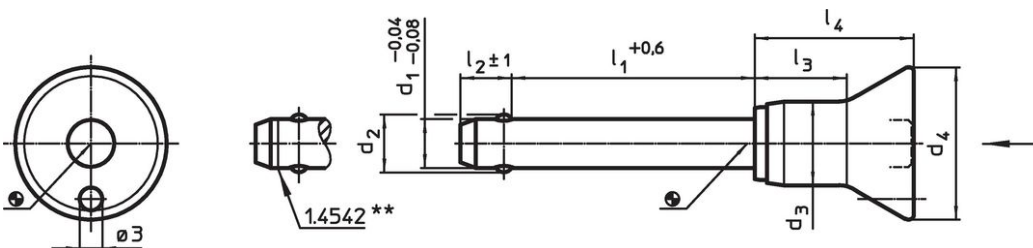

- Roestvast staal

Werking

De kogels worden ontgrendeld door op de knop te drukken.

Kenmerken

Types van RVS 1.4542 met markering onder de kogels.

Meer informatie

Opmerkingen

Speciale uitvoeringen op aanvraag.

Tekening

** uitvoering RVS 1.4542 met markering.

Bestelinformatie

Afmetingen								Boring H11	🌡️ max.	🏗️ Afschuifsterkte dubbelsnedig ¹⁾ min.	Artikelnr.	
d ₁	l ₁	d ₂	d ₃	d ₄	l ₂	l ₃	l ₄					
-0,04 -0,08	+0,6				±1							
[mm]								[mm]	[°C]	[g]	[kN]	
Roestvast staal												
10	60	12	13,3	24	9,6	17,4	27,5	10	250	70	100	22350.1052