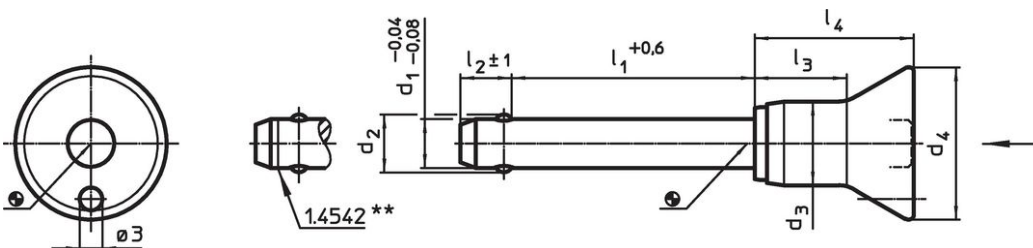

- Roestvast staal

Werking

De kogels worden ontgrendeld door op de knop te drukken.

Kenmerken

Types van RVS 1.4542 met markering onder de kogels.

Meer informatie

Opmerkingen

Speciale uitvoeringen op aanvraag.

Tekening

** uitvoering RVS 1.4542 met markering.

Bestelinformatie

Afmetingen								Boring H11	max.	Afschuifsterkte dubbelsnedig ¹⁾ min.	Artikelnr.	
d ₁	l ₁	d ₂	d ₃	d ₄	l ₂ ±1	l ₃	l ₄	[mm]	[°C]	[g]	[kN]	
-0,04 -0,08	+0,6											
[mm]												
Roestvast staal												
10	25	12	13,3	24	9,6	17,4	27,5	10	250	49	100	22350.1045