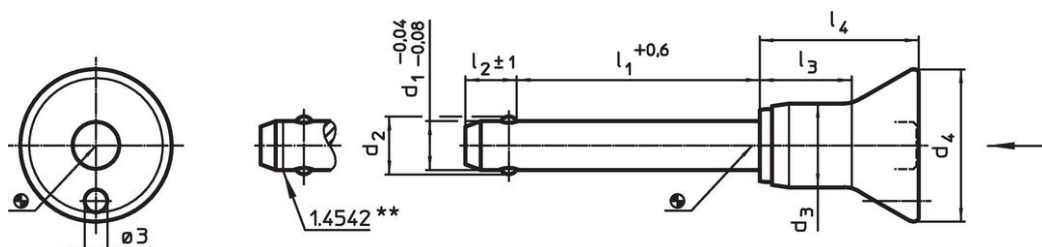

- Roestvast staal

Werking

De kogels worden ontgrendeld door op de knop te drukken.

Kenmerken

Types van RVS 1.4542 met markering onder de kogels.

Meer informatie

Opmerkingen

Speciale uitvoeringen op aanvraag.

Tekening

** uitvoering RVS 1.4542 met markering.

Bestelinformatie

Afmetingen								Boring H11	🌡️ max.	🏗️ Afschuifsterkte dubbelsnedig ¹⁾ min.	Artikelnr.	
d ₁	l ₁	d ₂	d ₃	d ₄	l ₂	l ₃	l ₄	[mm]	[°C]	[g]	[kN]	
-0,04 -0,08	+0,6				±1							
[mm]												
Roestvast staal												
8	70	9,5	13,3	24	8,2	17,4	27,5	8	250	58	63	22350.1041