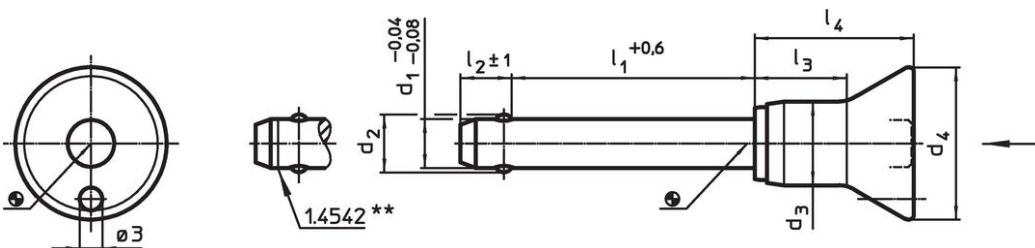

- Roestvast staal

Werking

De kogels worden ontgrendeld door op de knop te drukken.

Kenmerken

Types van RVS 1.4542 met markering onder de kogels.

Meer informatie

Opmerkingen

Speciale uitvoeringen op aanvraag.

Tekening

** uitvoering RVS 1.4542 met markering.

Bestelinformatie

Afmetingen								Boring H11	max.	Afschuifsterkte dubbelsnedig ¹⁾ min.	Artikelnr.	
d ₁	l ₁	d ₂	d ₃	d ₄	l ₂	l ₃	l ₄	[mm]	[°C]	[g]	[kN]	
-0,04 -0,08	+0,6				±1							
[mm]												
Roestvast staal												
8	50	9,5	13,3	24	8,2	17,4	27,5	8	250	51	63	22350.1040