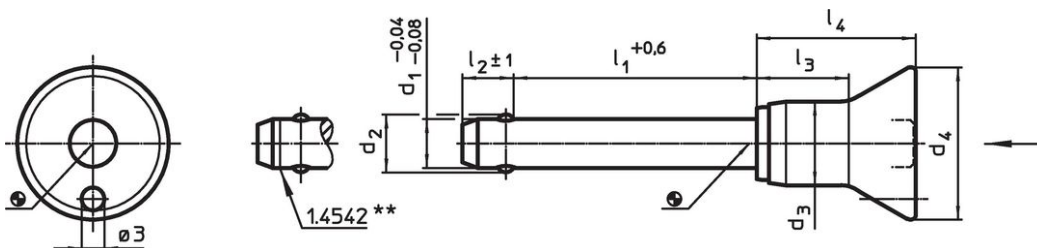

- Roestvast staal

Werking

De kogels worden ontgrendeld door op de knop te drukken.

Kenmerken

Types van RVS 1.4542 met markering onder de kogels.

Meer informatie

Opmerkingen

Speciale uitvoeringen op aanvraag.

Tekening

** uitvoering RVS 1.4542 met markering.

Bestelinformatie

Afmetingen								Boring H11	🌡️ max.	🏗️ Afschuifsterkte dubbelsnedig ¹⁾ min.	Artikelnr.	
d ₁	l ₁	d ₂	d ₃	d ₄	l ₂	l ₃	l ₄					
-0,04 -0,08	+0,6				±1							
[mm]								[mm]	[°C]	[g]	[kN]	
Roestvast staal												
8	30	9,5	13,3	24	8,2	17,4	27,5	8	250	43	63	22350.1036