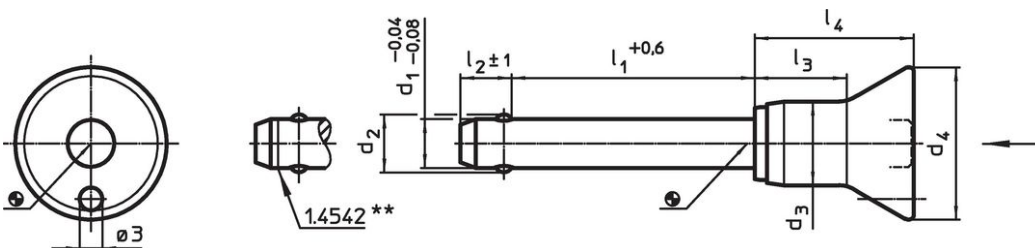

- Roestvast staal

Werking

De kogels worden ontgrendeld door op de knop te drukken.

Kenmerken

Types van RVS 1.4542 met markering onder de kogels.

Meer informatie

Opmerkingen

Speciale uitvoeringen op aanvraag.

Tekening

** uitvoering RVS 1.4542 met markering.

Bestelinformatie

Afmetingen								Boring H11	max.	Afschuifsterkte dubbelsnedig ¹⁾ min.	Artikelnr.
d_1	l_1	d_2	d_3	d_4	l_2	l_3	l_4	[mm]	[°C]	[g]	[kN]
-0,04 -0,08	+0,6				± 1						
[mm]											
Roestvast staal											
8	15	9,5	13,3	24	8,2	17,4	27,5	8	250	38	63
											22350.1033