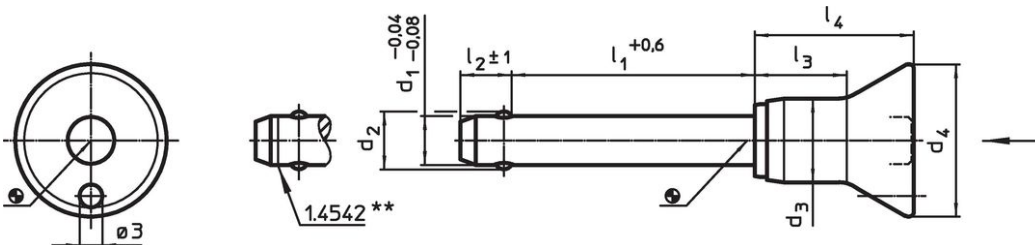

- Roestvast staal

Werking

De kogels worden ontgrendeld door op de knop te drukken.

Kenmerken

Types van RVS 1.4542 met markering onder de kogels.

Meer informatie

Opmerkingen

Speciale uitvoeringen op aanvraag.

accessoires

Kan makkelijk bevestigd worden met bevestigingskabel EH 22400.

Overige producten

- Opnamebussen, voor kogelinsteekstiften en insteekstiften
- Opnamebussen, met flens, voor kogelinsteekstiften en insteekstiften
- Bevestigingskabels
- Positioneringsbussen, met kraag, DIN 172 A
- Positioneringsbussen, zonder kraag, DIN 179 A

Tekening

** uitvoering RVS 1.4542 met markering.

Bestelinformatie

Afmetingen							Boring	max.	Afschuifsterkte	Artikelnr.	
d ₁	l ₁	d ₂	d ₃	d ₄	l ₂	l ₃	H11	max.	dubbelsnedig ¹⁾		
-0,04	+0,6				±1				min.		
-0,08											
[mm]							[mm]	[°C]	[g]	[kN]	
Roestvast staal											
6	50	7	10,3	20	7	11,6	6	250	27	35	22350.1030