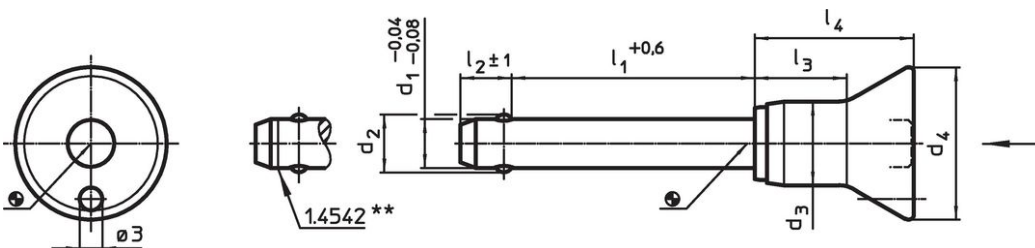

- Roestvast staal

Werking

De kogels worden ontgrendeld door op de knop te drukken.

Kenmerken

Types van RVS 1.4542 met markering onder de kogels.

Meer informatie

Opmerkingen

Speciale uitvoeringen op aanvraag.

Tekening

** uitvoering RVS 1.4542 met markering.

Bestelinformatie

Afmetingen							Boring H11	max.	Afschuifsterkte dubbelsnedig ¹⁾	Artikelnr.		
d ₁	l ₁	d ₂	d ₃	d ₄	l ₂	l ₃	l ₄		min.			
-0,04	+0,6				±1							
-0,08												
[mm]							[mm]	[°C]	[g]	[kN]		
Roestvast staal												
6	35	7	10,3	20	7	11,6	21	6	250	24	35	22350.1027