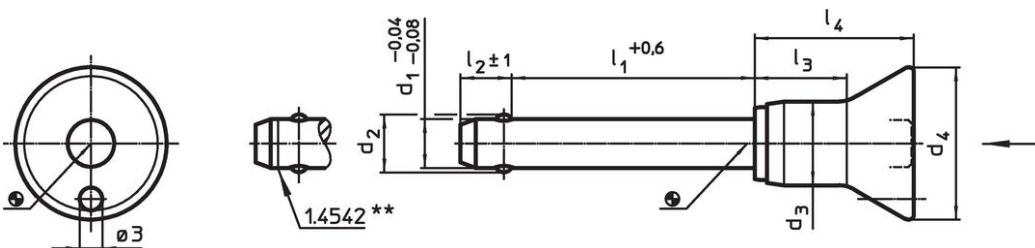

- Roestvast staal

Werking

De kogels worden ontgrendeld door op de knop te drukken.

Kenmerken

Types van RVS 1.4542 met markering onder de kogels.

Meer informatie

Opmerkingen

Speciale uitvoeringen op aanvraag.

Tekening

** uitvoering RVS 1.4542 met markering.

Bestelinformatie

Afmetingen							Boring H11	max.	Afschuifsterkte dubbelsnedig ¹⁾ min.	Artikelnr.		
d ₁	l ₁	d ₂	d ₃	d ₄	l ₂	l ₃	l ₄					
-0,04 -0,08	+0,6				±1							
[mm]							[mm]	[°C]	[g]	[kN]		
Roestvast staal												
6	30	7	10,3	20	7	11,6	21	6	250	23	35	22350.1026