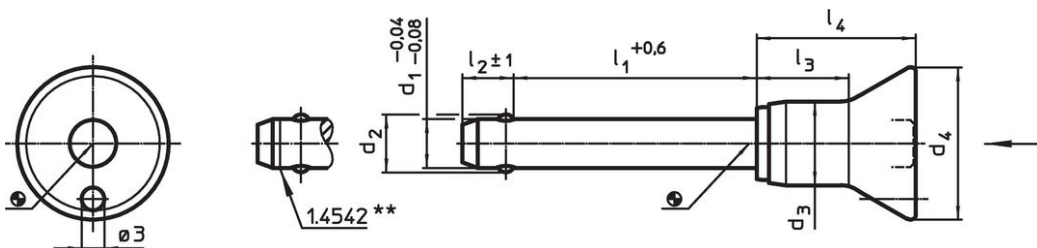

- Roestvast staal

Werking

De kogels worden ontgrendeld door op de knop te drukken.

Kenmerken

Types van RVS 1.4542 met markering onder de kogels.

Meer informatie

Opmerkingen

Speciale uitvoeringen op aanvraag.

Tekening

** uitvoering RVS 1.4542 met markering.

Bestelinformatie

Afmetingen							Boring H11	max.	Afschuifsterkte dubbelsnedig ¹⁾	Artikelnr.		
d ₁	l ₁	d ₂	d ₃	d ₄	l ₂	l ₃	l ₄		min.			
-0,04	+0,6				±1							
-0,08												
[mm]							[mm]	[°C]	[g]	[kN]		
Roestvast staal												
6	20	7	10,3	20	7	11,6	21	6	250	21	35	22350.1024