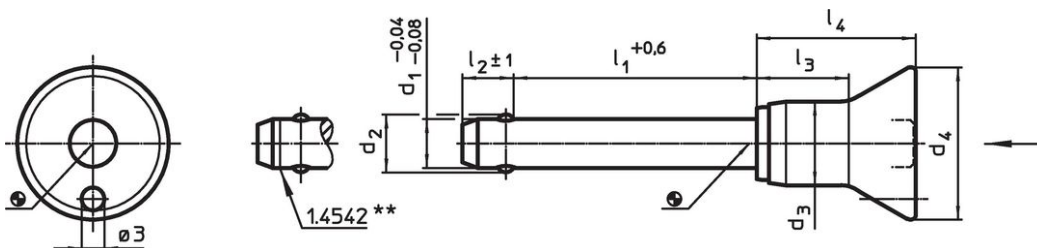

- Roestvast staal

Werking

De kogels worden ontgrendeld door op de knop te drukken.

Kenmerken

Types van RVS 1.4542 met markering onder de kogels.

Meer informatie

Opmerkingen

Speciale uitvoeringen op aanvraag.

Tekening

** uitvoering RVS 1.4542 met markering.

Bestelinformatie

Afmetingen							Boring	max.	Afschuifsterkte	Artikelnr.		
d ₁	l ₁	d ₂	d ₃	d ₄	l ₂	l ₃	H11	max.	dubbelsnedig ¹⁾			
-0,04	+0,6				±1				min.			
-0,08												
[mm]							[mm]	[°C]	[g]	[kN]		
Roestvast staal												
6	60	7	10,3	20	7	11,6	21	6	250	29	35	22350.1019