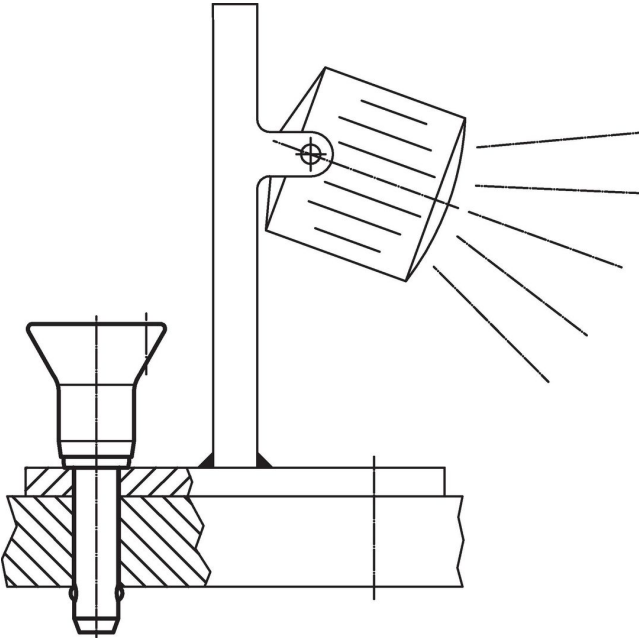

Toepassingsvoorbeeld

Voldoet

Conform RoHS

Voldoet aan Richtlijn 2011/65/EU en richtlijn 2015/863

Bevat geen SVHC stoffen

Bevat geen SVHC-stoffen met meer dan 0,1% w/w - SVHC-lijst per 23.01.2024.

Bevat geen propositie 65 stoffen

Geen propositie 65 stoffen inbegrepen

<https://www.P65Warnings.ca.gov/>

Vrij van conflictmineralen

Dit product bevat geen stoffen die worden aangeduid als "conflictmineralen" zoals tantaal, tin, goud of wolfram uit de Democratische Republiek Congo of aangrenzende landen."