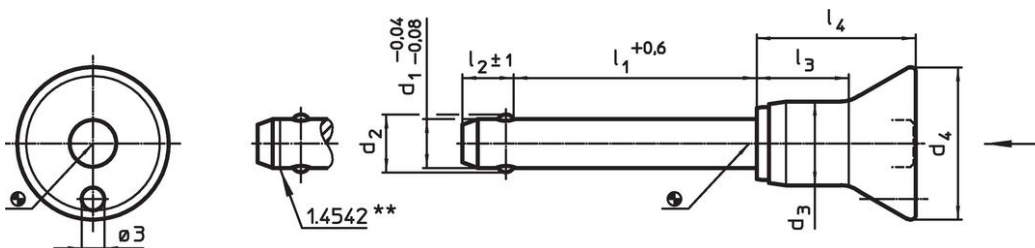

- Roestvast staal

Werking

De kogels worden ontgrendeld door op de knop te drukken.

Kenmerken

Types van RVS 1.4542 met markering onder de kogels.

Meer informatie

Opmerkingen

Speciale uitvoeringen op aanvraag.

Tekening

** uitvoering RVS 1.4542 met markering.

Bestelinformatie

Afmetingen							Boring	🌡️	🏗️	Afsluifsterkte	Artikelnr.	
d ₁	l ₁	d ₂	d ₃	d ₄	l ₂	l ₃	H11	max.	🏗️	dubbelsnedig ¹⁾		
-0,04 -0,08	+0,6				±1		[mm]	[°C]	[g]	min.	[kN]	
Roestvast staal												
5	60	5,5	10,3	20	6	11,6	21	5	250	25	24	22350.1009